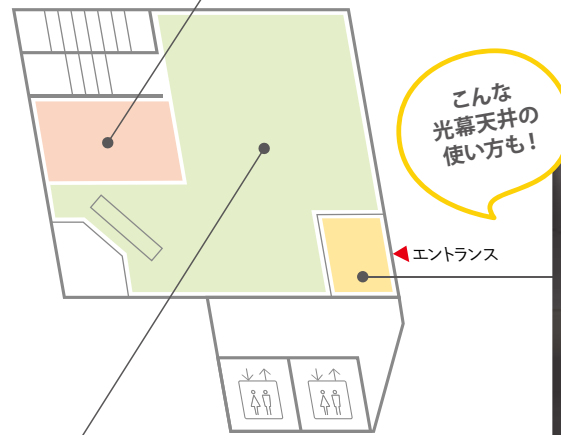

企画展示

おすすめ商品や注目されている商品をご紹介します。

1F

こんな光幕天井の使い方も!

エントランス

待合ロビー

開放感のある空間で、お客さまをお迎えします。

吹き抜け

3Fまで続く壁から天井に設置された光幕天井が、エントランス空間を明るく演出します。

色柄を
実物大で
比較検討!

大判展示

セラミックタイルや人工大理石を大迫力の
大判サイズでご確認いただけます。

Exp.J.C.・住宅展示

安心安全な軽量天井やExp.J.C.、
住宅の品質向上に役立つ機能
材を展示。実験映像で実際の性
能もご覧いただけます。

住宅の
防音システムも
音で体感

2F

天井材展示

種類豊富な天井材のラインアップを
ご紹介。

取り付け部分も
見やすい

外構展示

外装ルーバー、庇、ウッド
デッキ、デザイン舗装材
などを展示。外光の下で
素材感を確認できます。

シーン展示

目的別に使用イメージ
を再現し、おすすめの使
い方をご提案します。

検証スタジオ