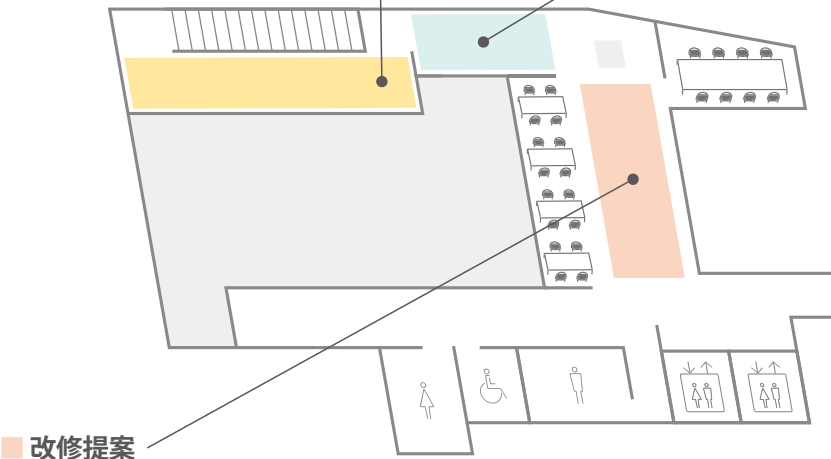

天井材展示

種類豊富な天井材のラインアップを
ご紹介。

取り付け部分も
見やすい

外構展示

外装ルーバー、庇、ウッド
デッキ、デザイン舗装材
などを展示。外光の下で
素材感を確認できます。

シーン展示

目的別に使用イメージ
を再現し、おすすめの使
い方をご提案します。

検証スタジオ

さまざまな商品の施工実演や、採用現場に応じた検証が可能です。

内容に合わせ
2つのエリアを
ご用意

モザイクギャラリー

モザイクタイルを一堂に展示。
多彩な色柄の中からイメージ
に合わせて選べます。

塗り床ギャラリー

塗り床材の多種多様な納まり
や仕上がりを確認できるサン
プルをご用意。

勉強会や
新人研修などでも
ご利用ください

3F

改修提案

床のお悩みや要望に応じた商品や工法を
ジオラマ展示にてご紹介。新設床はもちろん、
既設床の最適な改修方法をご提案します。

改修工程が
リアルに
わかる!