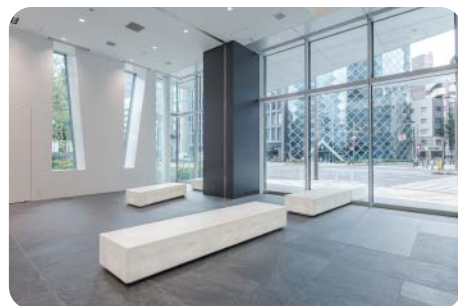

企画展示

おすすめ商品や注目されている商品をご紹介します。

1F

こんな光幕天井の使い方も!

エントランス

待合ロビー

開放感のある空間で、お客さまをお迎えします。

吹き抜け

3Fまで続く壁から天井に設置された光幕天井が、エントランス空間を明るく演出します。

色柄を
実物大で
比較検討!

大判展示

セラミックタイルや人工大理石を大迫力の
大判サイズでご確認いただけます。

Exp.J.C.・住宅展示

安心安全な軽量天井やExp.J.C.、
住宅の品質向上に役立つ機能
材を展示。実験映像で実際の性
能もご覧いただけます。

住宅の
防音システムも
音で体感

2F

天井材展示

種類豊富な天井材のラインアップを
ご紹介。

取り付け部分も
見やすい

外構展示

外装ルーバー、庇、ウッド
デッキ、デザイン舗装材
などを展示。外光の下で
素材感を確認できます。

シーン展示

目的別に使用イメージ
を再現し、おすすめの使
い方をご提案します。

検証スタジオ

さまざまな商品の施工実演や、採用現場に応じた検証が可能です。

内容に合わせ
2つのエリアを
ご用意

モザイクギャラリー

モザイクタイルを一堂に展示。
多彩な色柄の中からイメージ
に合わせて選べます。

塗り床ギャラリー

塗り床材の多種多様な納まり
や仕上がりを確認できるサン
プルをご用意。

勉強会や
新人研修などでも
ご利用ください

3F