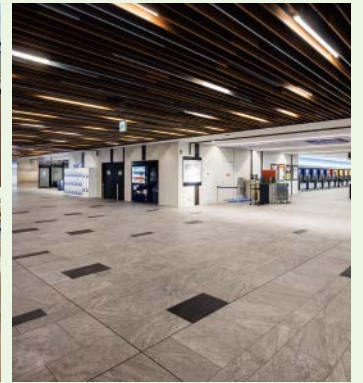

役立つ
来場特典

ミニ三角
スケール

一部商品の
カットサンプル

建材の
基礎知識を
まとめた
ブックレット

役立つ情報満載！