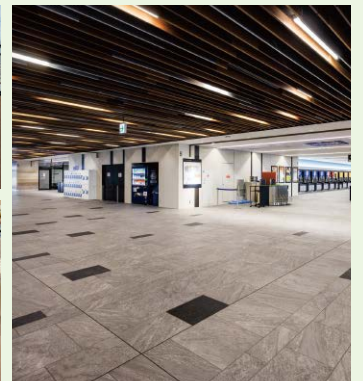

役立つ
来場特典

ミニ三角
スケール

一部商品の
カットサンプル

建材の
基礎知識を
まとめた
ブックレット

役立つ情報満載！