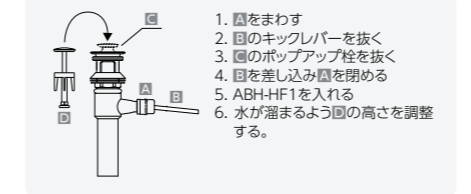

| | | |
|----------|-------------|--------|
| 固定タイプ500 | A490×B300mm | ¥7,500 |
| 固定タイプ400 | A400×B240mm | ¥6,800 |
| 固定タイプ260 | A260×B160mm | ¥6,600 |

オプション

ABH-H39
排水目皿
材料設計価格：¥1,700
●ABH-32、33T対応
●着脱式

ABH-H341
排水化粧キャップ
材料設計価格：¥3,000
●ABH-32対応
●着脱式

ABH-HF1 ポップアップ用ヘアキャッチャー栓
材料設計価格：¥2,100
●ABH-K280、K250、K210、K315の排水ヘッド部と取り替えてご使用ください。
●着脱式

製品対応表

Children's Sink

| 商品名 | 専用排水栓 | | | | 専用トラップ | 専用ブラケット | |
|--------|-------------------|------|----------|----------|--------|---------------------------|-------------|
| | オーバーフロー有り | | | | | | |
| | ポップアップ有り プッシュ式 | 引き棒式 | ワイヤー式 | ポップアップ無し | | | |
| ピヨキューブ | - | - | - | - | ABH-32 | H761-32-AH ABT-P/ABT-S | 床固定 |
| ポート | ABH-34M | - | ABH-700W | ABH-33T | ABH-32 | ABT-P/ABT-S | BX500/BZ500 |