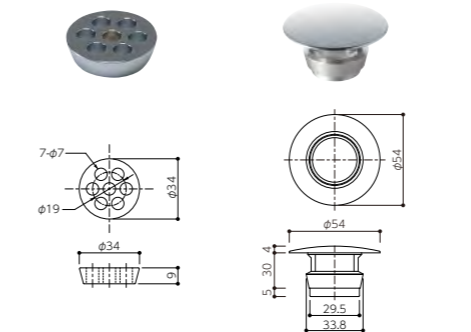

オプション

ABH-H39
排水目皿
材料設計価格：¥1,700
●ABH-32、33T対応
●着脱式

ABH-H341
排水化粧キャップ
材料設計価格：¥3,000
●ABH-32対応
●着脱式