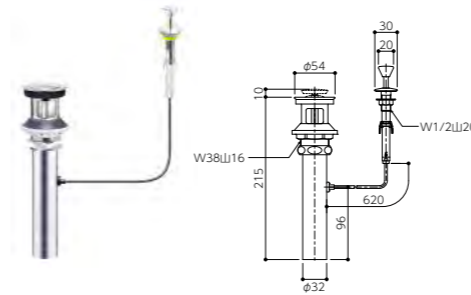

専用排水栓(φ32)

ABH-32
直管付丸鉢排水栓
オーバーフロー無しボウル用
材料設計価格：¥3,400

ABH-33T
直管付横穴排水栓
オーバーフロー有りボウル用(ポップアップ無し)
材料設計価格：¥3,700

ABH-34M
プッシュ式ポップアップ横穴排水栓
オーバーフロー有りボウル用
材料設計価格：¥5,500

ABH-K280/K250/K210/K315
引き棒式ポップアップ仕様
オーバーフロー有りボウル用(ポップアップ有り)
材料設計価格：¥11,100

ABH-C 片ツバ直管
材料設計価格：¥1,200
※ABH-34Mとセットでご使用ください。

●ABH-K280、K250、K210、K315はキックレバーの長さ違いとなります。
●ポップアップ取付用天板開口：φ12mm
●ヘアキャッチャー栓の場合は別途ABH-HF1をご用意ください。

ABH-700W ワイヤー式ポップアップ仕様
オーバーフロー有りボウル用(ポップアップ有り)
材料設計価格：¥17,500
●ポップアップ取付用天板開口：φ22mm
●ヘアキャッチャー付き