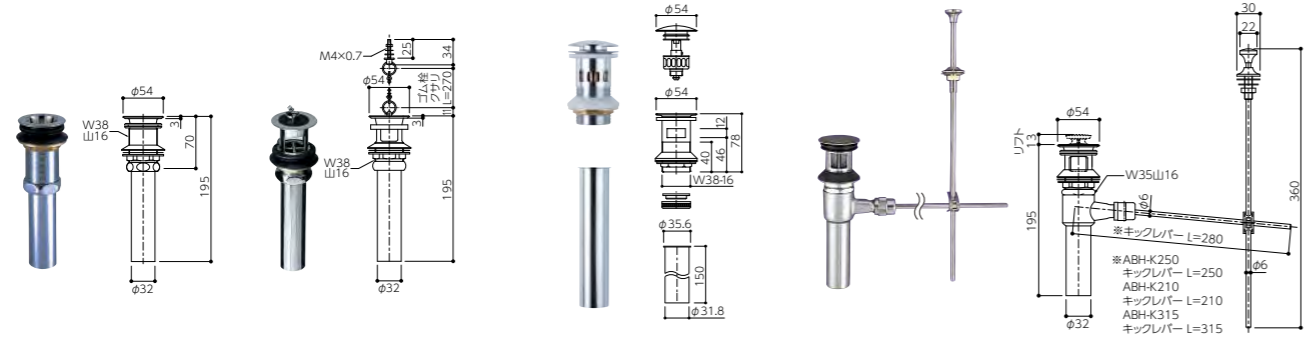

専用排水栓(φ32)

ABH-32
直管付丸鉢排水栓
オーバーフロー無しボウル用
材料設計価格：¥3,400

ABH-33T
直管付横穴排水栓
オーバーフロー有りボウル用(ポップアップ無し)
材料設計価格：¥3,700

ABH-34M
プッシュ式ポップアップ横穴排水栓
オーバーフロー有りボウル用
材料設計価格：¥5,500

ABH-K280/K250/K210/K315
引き棒式ポップアップ仕様
オーバーフロー有りボウル用(ポップアップ有り)
材料設計価格：¥11,100

ABH-C 片ツバ直管
材料設計価格：¥1,200
※ABH-34Mとセットでご使用ください。

●ABH-K280、K250、K210、K315はキックレバーの長さ違いとなります。
●ポップアップ取付用天板開口：φ12mm
●ヘアキャッチャー栓の場合は別途ABH-HF1をご用意ください。

ABH-700W ワイヤー式ポップアップ仕様
オーバーフロー有りボウル用(ポップアップ有り)
材料設計価格：¥17,500
●ポップアップ取付用天板開口：φ22mm
●ヘアキャッチャー付き

専用トラップ

H761-32-AH ポルトトラップ(φ32)
材料設計価格：¥19,400

ABT-P Pトラップ(φ32)
材料設計価格：¥6,300

ABT-S Sトラップ(φ32)
材料設計価格：¥8,400

専用ブラケット

ラピード洗面カウンター専用のブラケットです。プールや屋外ではステンレス製ブラケットBSUSシリーズをご使用ください。

※ブラケット・Lアングルには専用ビスを同梱しております。

BZシリーズ
(ST製/白焼付塗装)
カラー：日塗工色(N-95)
写真はBZ500