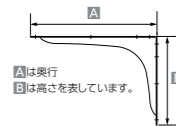

専用トラップ

H761-32-AH ポルトトラップ(φ32)
材料設計価格：¥19,400

ABT-P Pトラップ(φ32)
材料設計価格：¥6,300

ABT-S Sトラップ(φ32)
材料設計価格：¥8,400

専用ブラケット

ラピード洗面カウンター専用のブラケットです。プールや屋外ではステンレス製ブラケットBSUSシリーズをご使用ください。

※ブラケット・Lアングルには専用ビスを同梱しております。

BZシリーズ
(ST製/白焼付塗装)
カラー：日塗工色(N-95)
写真はBZ500