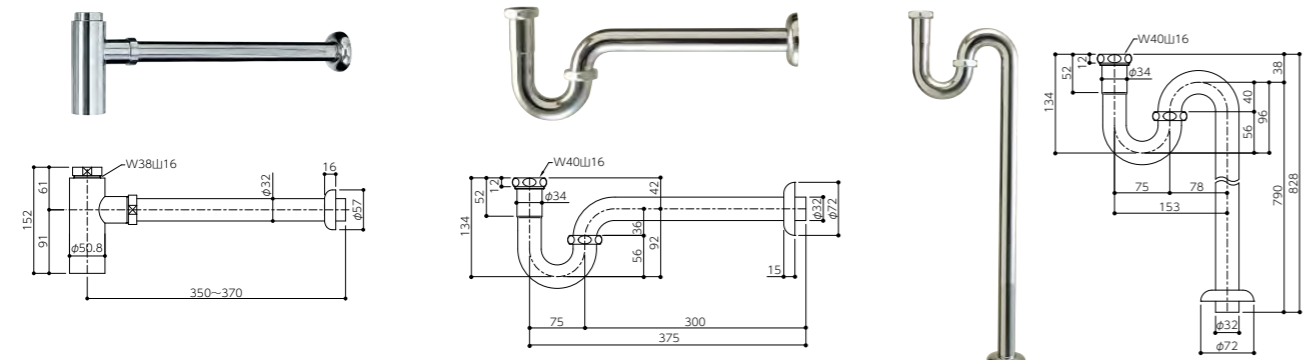

専用排水栓(φ32)

ABH-32
直管付丸鉢排水栓
オーバーフロー無しボウル用
材料設計価格：¥3,400

ABH-33T
直管付横穴排水栓
オーバーフロー有りボウル用(ポップアップ無し)
材料設計価格：¥3,700

ABH-34M
プッシュ式ポップアップ横穴排水栓
オーバーフロー有りボウル用
材料設計価格：¥5,500

ABH-K280/K250/K210/K315
引き棒式ポップアップ仕様
オーバーフロー有りボウル用(ポップアップ有り)
材料設計価格：¥11,100

ABH-C 片ツバ直管
材料設計価格：¥1,200
※ABH-34Mとセットでご使用ください。

●ABH-K280、K250、K210、K315はキックレバーの長さ違いとなります。
●ポップアップ取付用天板開口：φ12mm
●ヘアキャッチャー栓の場合は別途ABH-HF1をご用意ください。

ABH-700W ワイヤー式ポップアップ仕様
オーバーフロー有りボウル用(ポップアップ有り)
材料設計価格：¥17,500
●ポップアップ取付用天板開口：φ22mm
●ヘアキャッチャー付き

専用トラップ

H761-32-AH ポルトトラップ(φ32)
材料設計価格：¥19,400

ABT-P Pトラップ(φ32)
材料設計価格：¥6,300

ABT-S Sトラップ(φ32)
材料設計価格：¥8,400

専用ブラケット

ラピード洗面カウンター専用のブラケットです。プールや屋外ではステンレス製ブラケットBSUSシリーズをご使用ください。

※ブラケット・Lアングルには専用ビスを同梱しております。

BZシリーズ
(ST製/白焼付塗装)
カラー：日塗工色(N-95)
写真はBZ500

| | | |
|----------|-------------|--------|
| 固定タイプ500 | A490×B300mm | ¥7,500 |
| 固定タイプ400 | A400×B240mm | ¥6,800 |
| 固定タイプ260 | A260×B160mm | ¥6,600 |

オプション

ABH-H39
排水目皿
材料設計価格：¥1,700
●ABH-32、33T対応
●着脱式