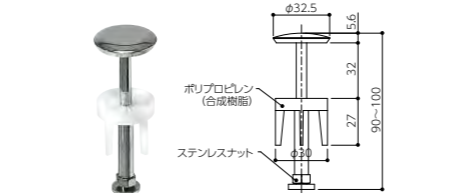

ABH-HF1 ポップアップ用ヘアキャッチャー栓
材料設計価格：¥2,100
●ABH-K280、K250、K210、K315の排水ヘッド部と取り替えてご使用ください。
●着脱式