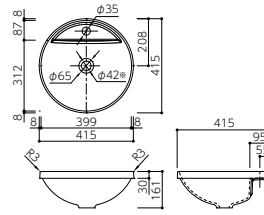

**TT415** (オーバーフロー無)

**TT415-P** (オーバーフロー有)

外形寸法：415×415×161mm

重量：3.3kg

ボウル容量：3.7L

標準色：3色

素材：人造大理石

材料設計価格：TT415：¥106,200

TT415-P：¥116,500

※オーバーフロー有の場合：φ38