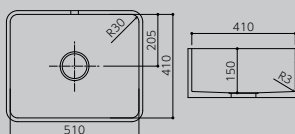

Integrity Q

インテグリティキュー

シャープなコーナー部が、よりスタイリッシュな印象を与えるシンクです。

付属品
・排水金具：324644

シンク内寸法：510×410×150mm
カ ラ ー：お問い合わせください。
・オーバーフロー有