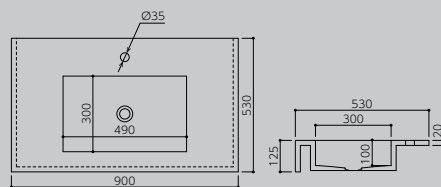

Elegance

エレガンス

付属品
・排水金具：307383
・ブラケット：347265(2本)

ボウル 深さ：100mm
ボウルサイズ：490×300×125mm
標準 幅：900mm(他サイズ対応可能)
前 だ れ：125mm・無し(20mm)
カ ラ ー：サイルストーン全色(P.17~18)
・オーバーフロー無