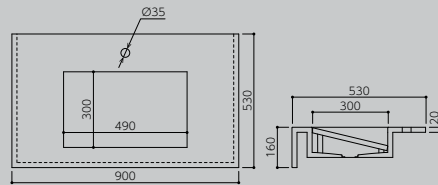

# Armony

アーモニー

付属品  
・排水金具：307383  
・プラケット：347265(2本)

ボウル深さ：100mm

ボウルサイズ：490×300×125mm

標準幅：900mm(他サイズ対応可能)

前だれ：160mm・無し(20mm)

カラー：サイルストーン全色(P.17～18)