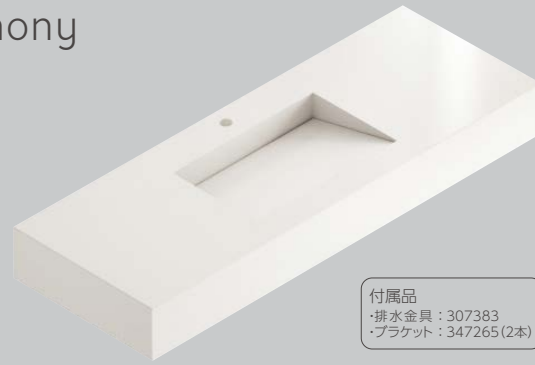

# Armony

アーモニー

付属品  
・排水金具：307383  
・プラケット：347265(2本)

ボウル深さ：100mm

ボウルサイズ：490×300×125mm

標準幅：900mm(他サイズ対応可能)

前だれ：160mm・無し(20mm)

カラー：サイルストーン全色(P.17～18)

・オーバーフロー無  
・泡沫タイプの水栓金具を推奨します。