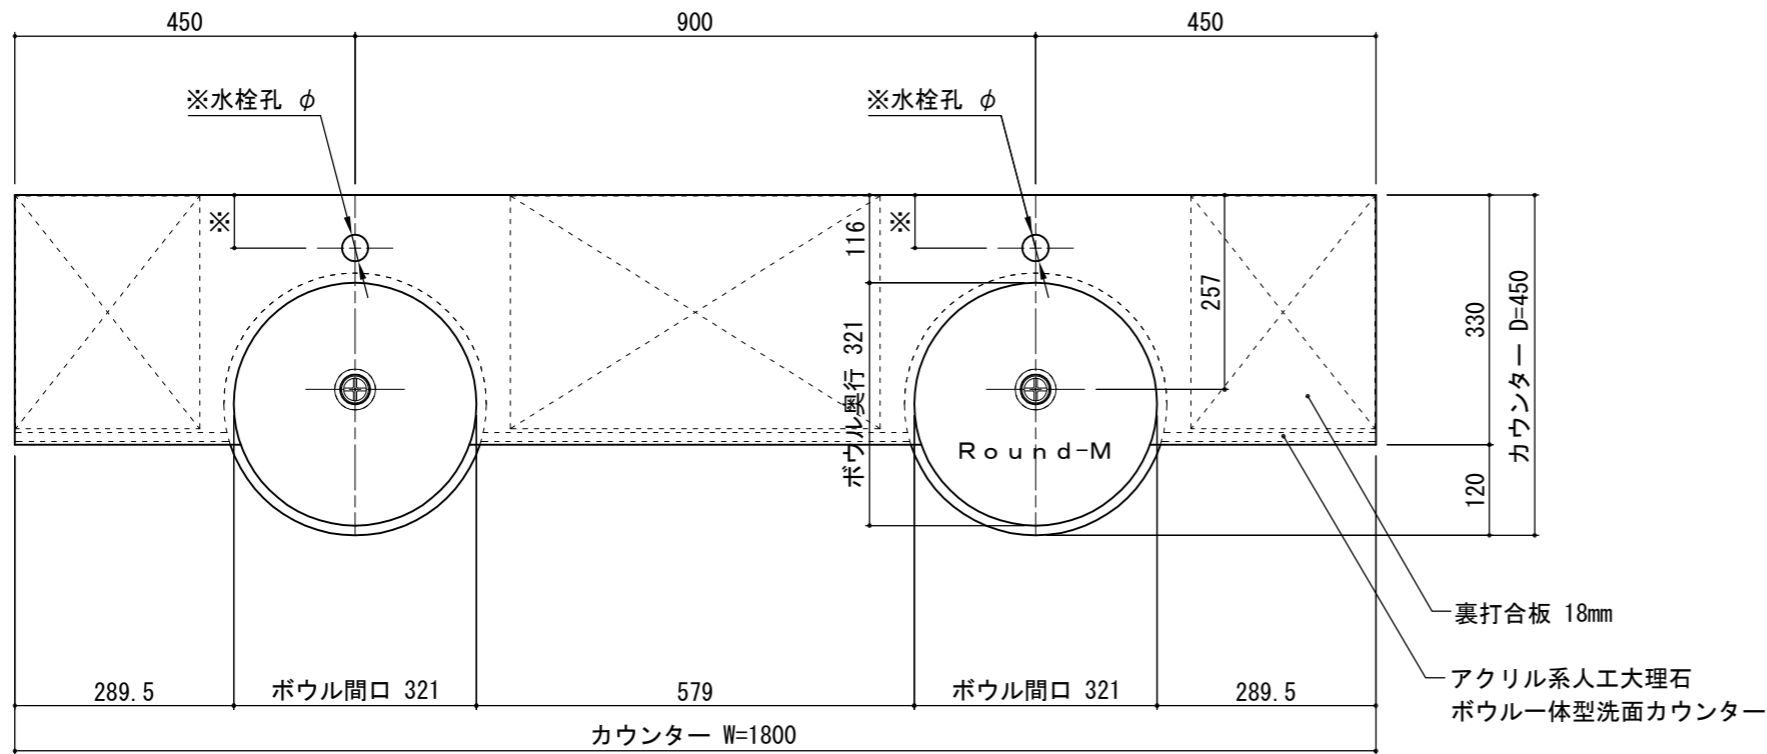

・カウンターW寸法は現場に合わせて製作できます

・カウンターW寸法は現場に合わせて製作できます

・カウンターW寸法は現場に合わせて製作できます

・カウンターW寸法は現場に合わせて製作できます

・カウンターW寸法は現場に合わせて製作できます

・カウンターW寸法は現場に合わせて製作できます