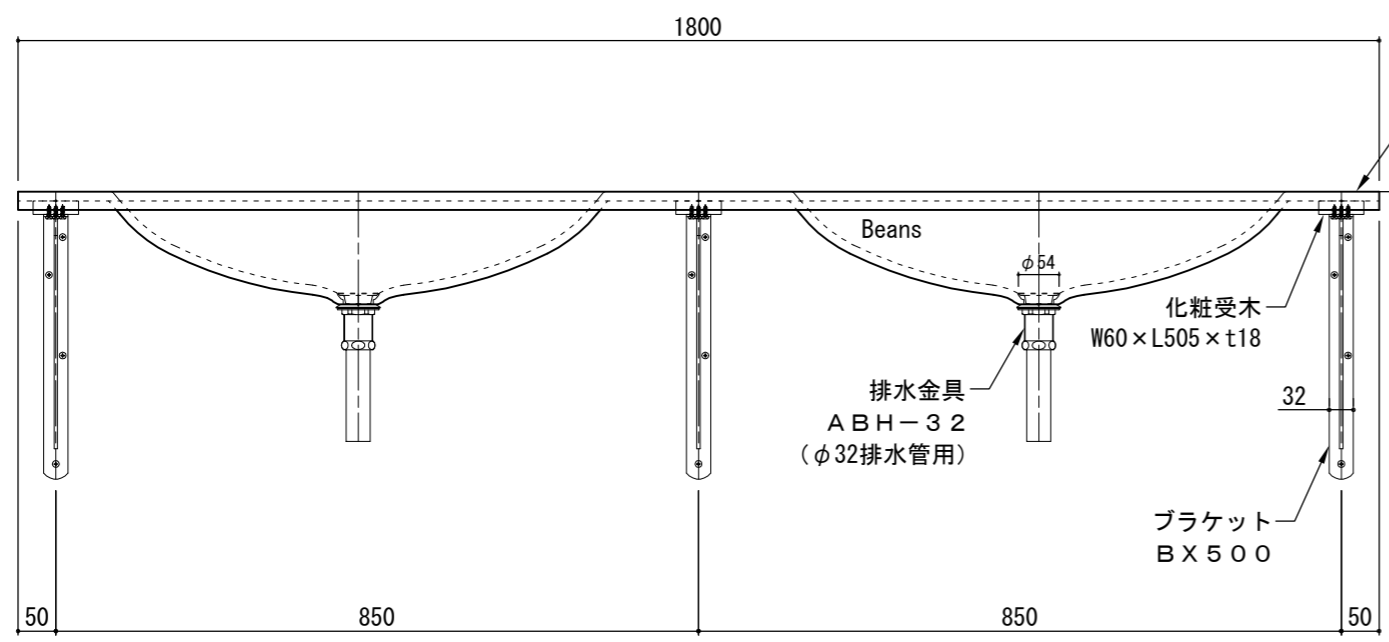

・カウンターW寸法は現場に合わせて製作できます

化粧受木
W60×L505×t18

アクリル系人工大理石
ボウル一体型洗面カウンター

アクリル系人工大理石
ボウル一体型洗面カウンター

・カウンターW寸法は現場に合わせて製作できます

図面名	標準セット図	製図	菅原	検図	青木	改訂履歴	11年04月25日 13年10月10日 18年03月19日	日付	06年01月17日	縮尺	A3 1:10	品名	ラピード®アソートカウンター® ビーンズタイプ(2ボウル)	商品コード	-	図番	SRA0072
-----	--------	----	----	----	----	------	-------------------------------------	----	-----------	----	------------	----	----------------------------------	-------	---	----	---------

・カウンターW寸法は現場に合わせて製作できます

・カウンターW寸法は現場に合わせて製作できます

(株) エービーシー商会
 デザインマテリアル事業部

図面名	標準セット図	製図	菅原	検図	青木	改訂履歴	11年04月25日 13年10月10日 18年03月19日	日付	06年01月17日	縮尺	A3 1:10	品名	ラピード®アソートカウンター® ビーンズPタイプ	商標	-	図番	SRA1071
-----	--------	----	----	----	----	------	-------------------------------------	----	-----------	----	------------	----	-----------------------------	----	---	----	---------

・カウンターW寸法は現場に合わせて製作できます