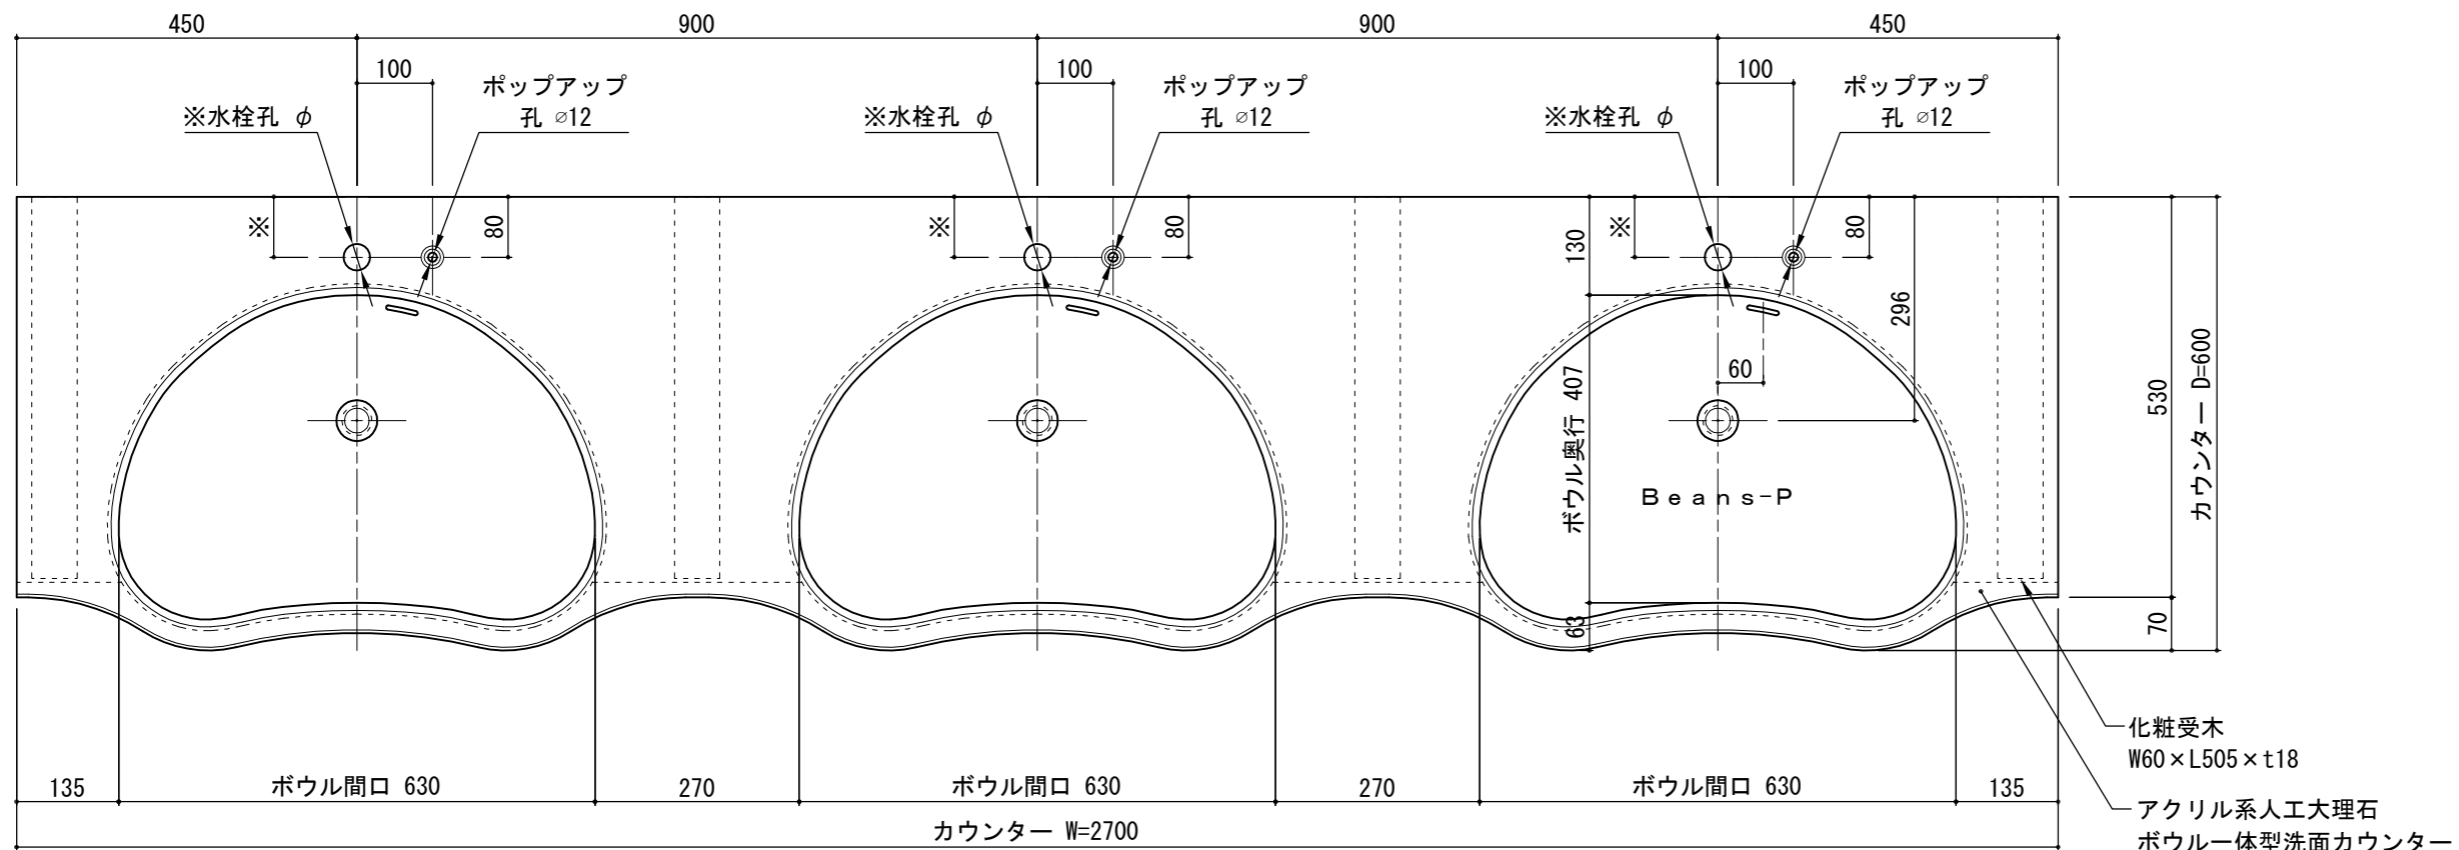

・カウンターW寸法は現場に合わせて製作できます

化粧受木
W60×L505×t18

アクリル系人工大理石
ボウル一体型洗面カウンター

アクリル系人工大理石
ボウル一体型洗面カウンター

・カウンターW寸法は現場に合わせて製作できます

図面名	標準セット図	製図	菅原	検図	青木	改訂履歴	11年04月25日 13年10月10日 18年03月19日	日付	06年01月17日	縮尺	A3 1:10	品名	ラピード®アソートカウンター® ビーンズタイプ(2ボウル)	商品コード	-	図番	SRA0072
-----	--------	----	----	----	----	------	-------------------------------------	----	-----------	----	------------	----	----------------------------------	-------	---	----	---------

・カウンターW寸法は現場に合わせて製作できます

・カウンターW寸法は現場に合わせて製作できます

(株) エービーシー商会
 デザインマテリアル事業部

図面名	標準セット図	製図	菅原	検図	青木	改訂履歴	11年04月25日 13年10月10日 18年03月19日	日付	06年01月17日	縮尺	A3 1:10	品名	ラピード®アソートカウンター® ビーンズPタイプ	商標	-	図番	SRA1071
-----	--------	----	----	----	----	------	-------------------------------------	----	-----------	----	------------	----	-----------------------------	----	---	----	---------

・カウンターW寸法は現場に合わせて製作できます