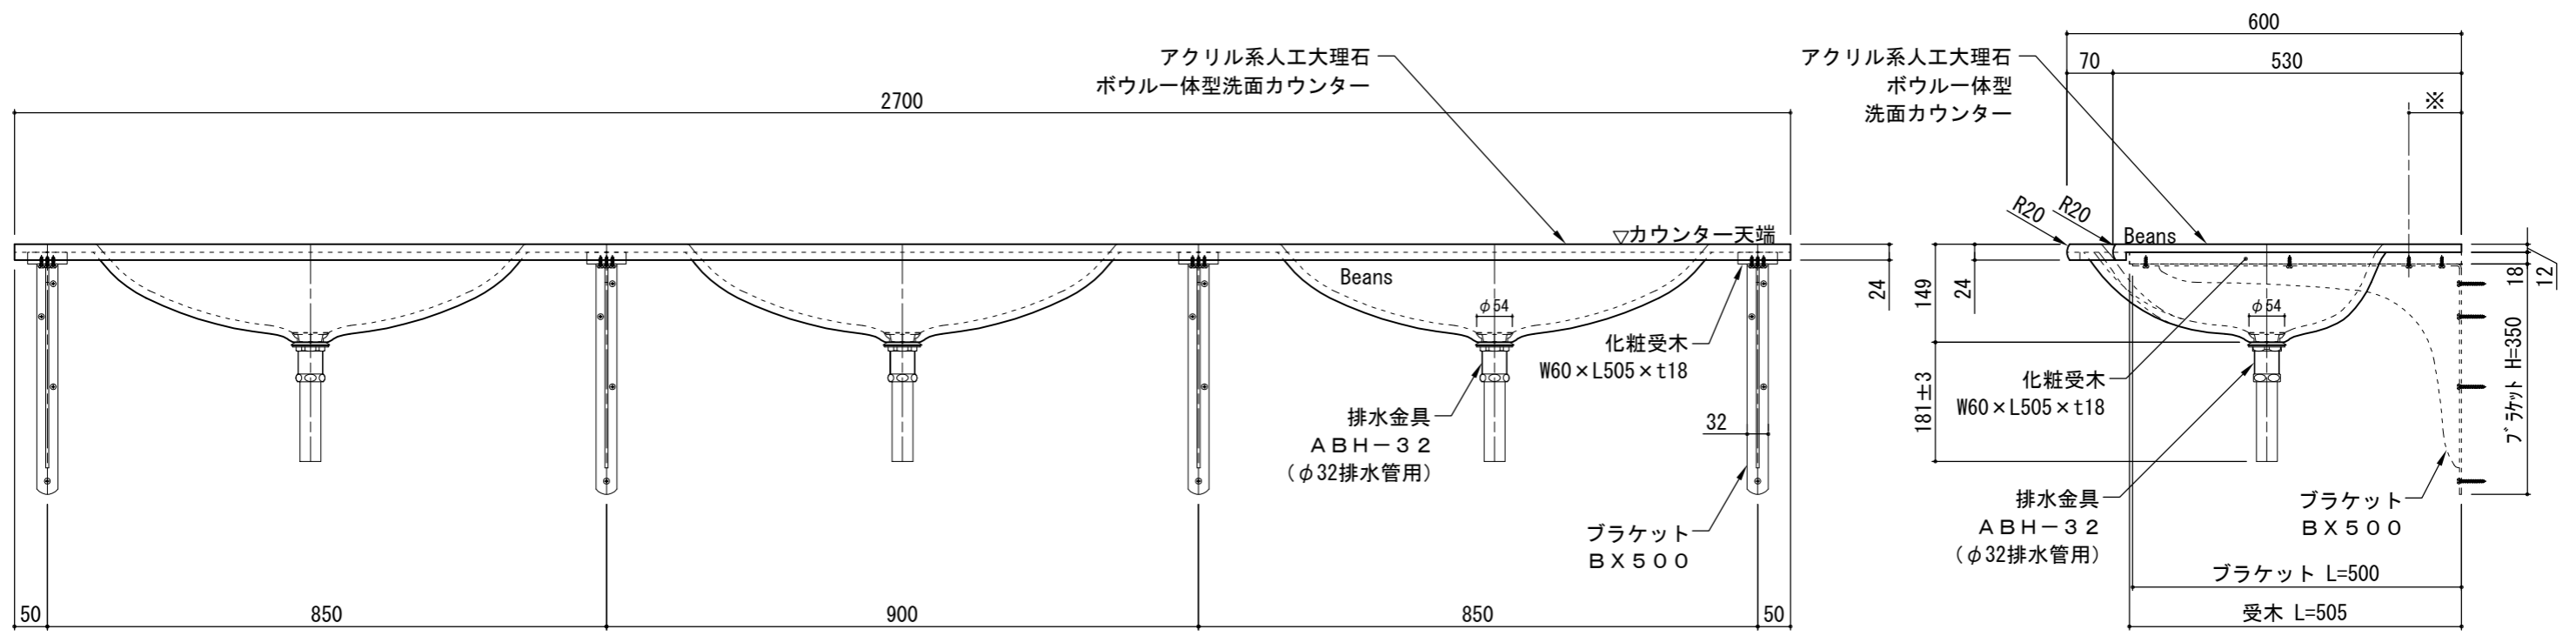

・カウンターW寸法は現場に合わせて製作できます

化粧受木
W60×L505×t18

アクリル系人工大理石
ボウル一体型洗面カウンター

アクリル系人工大理石
ボウル一体型洗面カウンター

・カウンターW寸法は現場に合わせて製作できます

図面名	標準セット図	製図	菅原	検図	青木	改訂履歴	11年04月25日 13年10月10日 18年03月19日	日付	06年01月17日	縮尺	A3 1:10	品名	ラピード®アソートカウンター® ビーンズタイプ(2ボウル)	商品コード	-	図番	SRA0072
-----	--------	----	----	----	----	------	-------------------------------------	----	-----------	----	------------	----	----------------------------------	-------	---	----	---------

・カウンターW寸法は現場に合わせて製作できます

・カウンターW寸法は現場に合わせて製作できます

(株) エービーシー商会
 デザインマテリアル事業部

図面名	標準セット図	製図	菅原	検図	青木	改訂履歴	11年04月25日 13年10月10日 18年03月19日	日付	06年01月17日	縮尺	A3 1:10	品名	ラピード®アソートカウンター® ビーンズPタイプ	商標	-	図番	SRA1071
-----	--------	----	----	----	----	------	-------------------------------------	----	-----------	----	------------	----	-----------------------------	----	---	----	---------

・カウンターW寸法は現場に合わせて製作できます