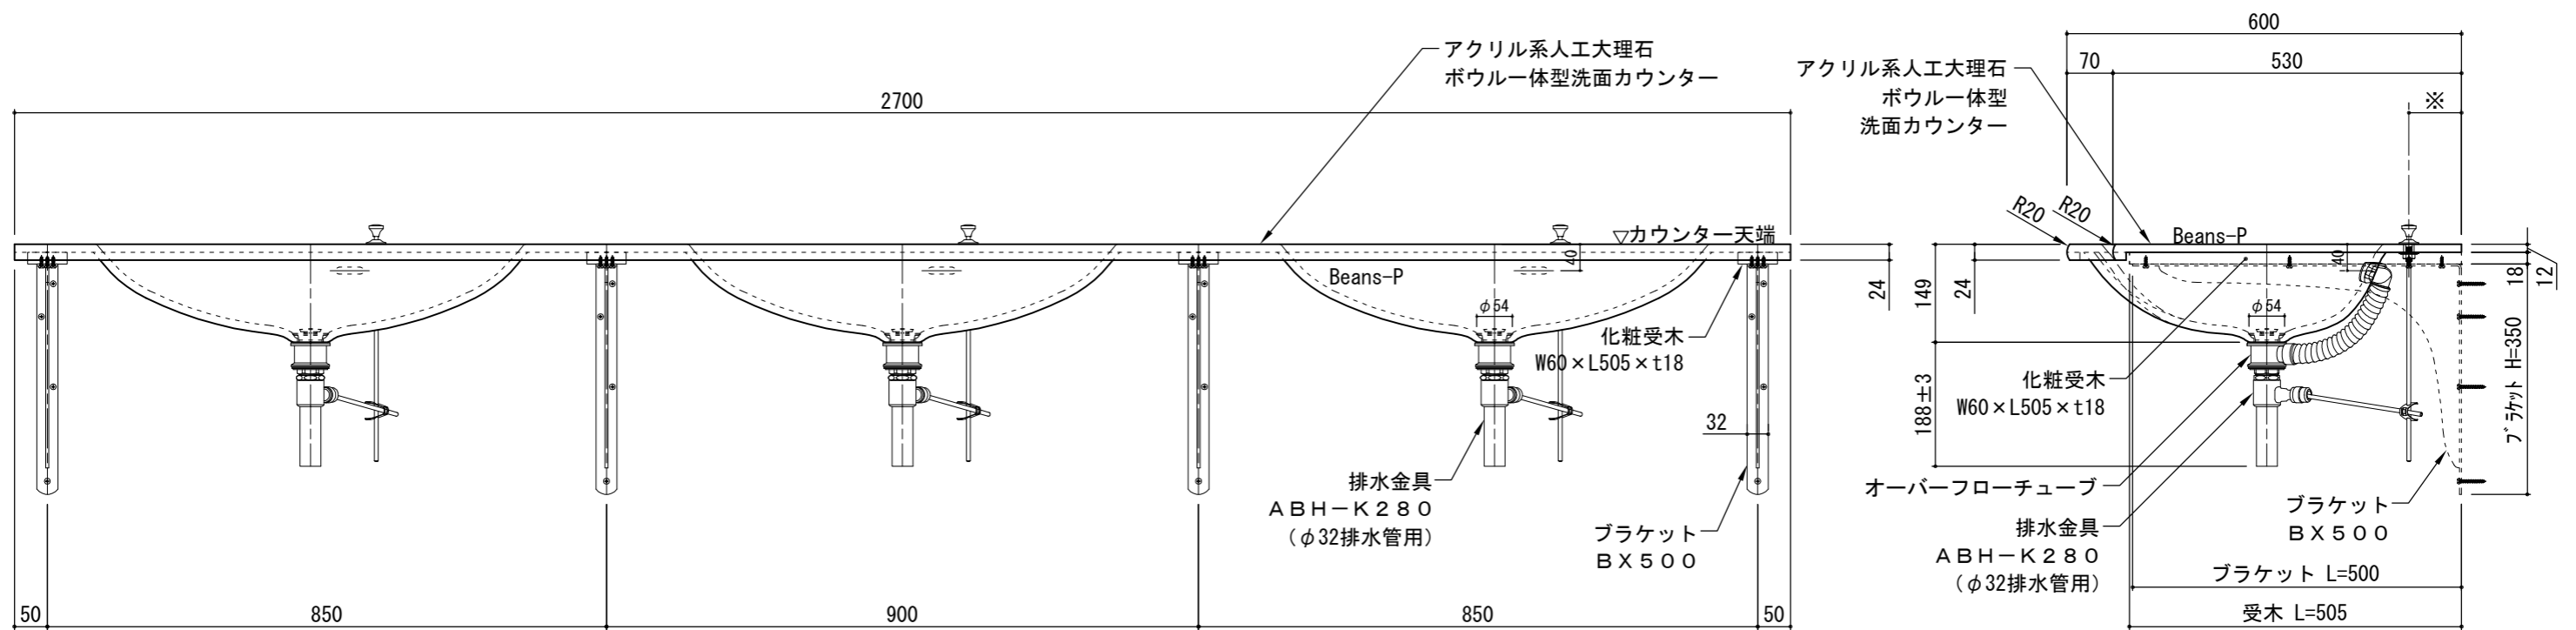

・カウンターW寸法は現場に合わせて製作できます

化粧受木
W60×L505×t18

アクリル系人工大理石
ボウル一体型洗面カウンター

アクリル系人工大理石
ボウル一体型洗面カウンター

・カウンターW寸法は現場に合わせて製作できます

図面名	標準セット図	製図	菅原	検図	青木	改訂履歴	11年04月25日 13年10月10日 18年03月19日	日付	06年01月17日	縮尺	A3 1:10	品名	ラピード®アソートカウンター® ビーンズタイプ(2ボウル)	商品コード	-	図番	SRA0072
-----	--------	----	----	----	----	------	-------------------------------------	----	-----------	----	------------	----	----------------------------------	-------	---	----	---------

・カウンターW寸法は現場に合わせて製作できます

・カウンターW寸法は現場に合わせて製作できます

(株) エービーシー商会
 デザインマテリアル事業部

図面名	標準セット図	製図	菅原	検図	青木	改訂履歴	11年04月25日 13年10月10日 18年03月19日	日付	06年01月17日	縮尺	A3 1:10	品名	ラピード®アソートカウンター® ビーンズPタイプ	商標	-	図番	SRA1071
-----	--------	----	----	----	----	------	-------------------------------------	----	-----------	----	------------	----	-----------------------------	----	---	----	---------