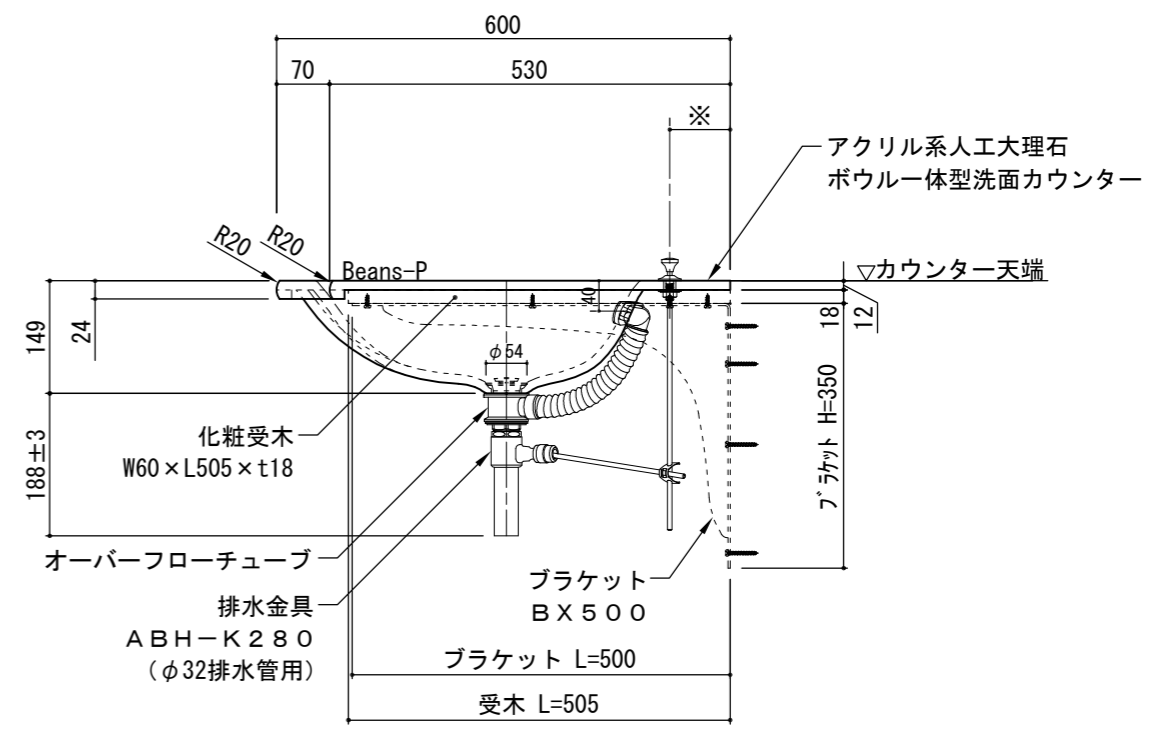

・カウンターW寸法は現場に合わせて製作できます

化粧受木
W60×L505×t18

アクリル系人工大理石
ボウル一体型洗面カウンター

アクリル系人工大理石
ボウル一体型洗面カウンター

・カウンターW寸法は現場に合わせて製作できます

図面名	標準セット図	製図	菅原	検図	青木	改訂履歴	11年04月25日 13年10月10日 18年03月19日	日付	06年01月17日	縮尺	A3 1:10	品名	ラピード®アソートカウンター® ビーンズタイプ(2ボウル)	商品コード	-	図番	SRA0072
-----	--------	----	----	----	----	------	-------------------------------------	----	-----------	----	------------	----	----------------------------------	-------	---	----	---------

・カウンターW寸法は現場に合わせて製作できます

・カウンターW寸法は現場に合わせて製作できます

(株) エービーシー商会
 デザインマテリアル事業部

図面名	標準セット図	製図	菅原	検図	青木	改訂履歴	11年04月25日 13年10月10日 18年03月19日	日付	06年01月17日	縮尺	A3 1:10	品名	ラピード®アソートカウンター® ビーンズPタイプ	商標	-	図番	SRA1071
-----	--------	----	----	----	----	------	-------------------------------------	----	-----------	----	------------	----	-----------------------------	----	---	----	---------

・カウンターW寸法は現場に合わせて製作できます