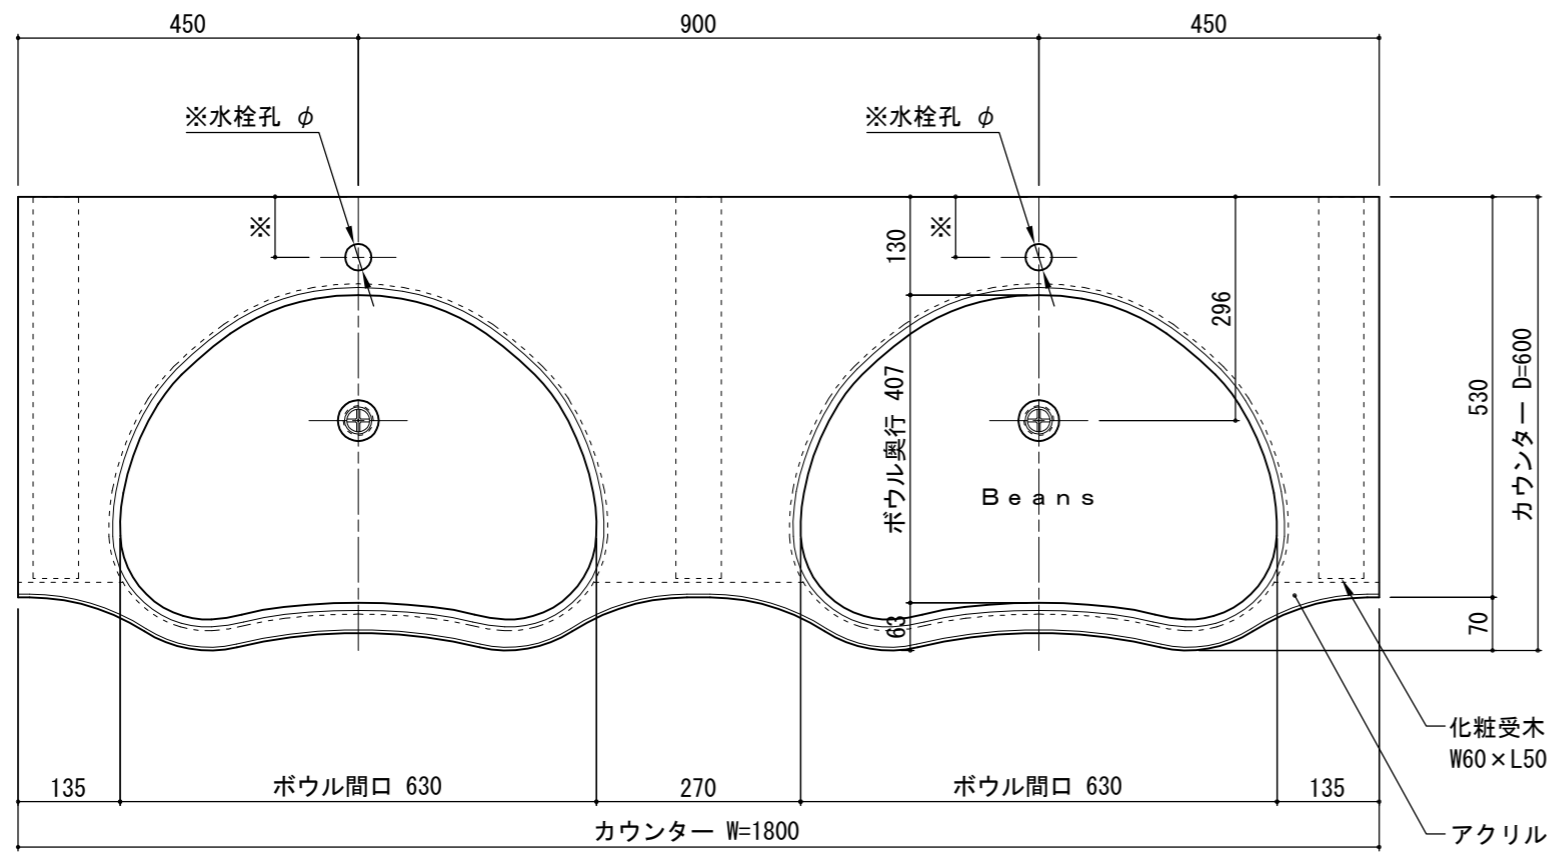

・カウンターW寸法は現場に合わせて製作できます

化粧受木
W60×L505×t18

アクリル系人工大理石
ボウル一体型洗面カウンター

アクリル系人工大理石
ボウル一体型洗面カウンター

・カウンターW寸法は現場に合わせて製作できます

図面名	標準セット図	製図	菅原	検図	青木	改訂履歴	11年04月25日 13年10月10日 18年03月19日	日付	06年01月17日	縮尺	A3 1:10	品名	ラピード®アソートカウンター® ビーンズタイプ(2ボウル)	商品コード	-	図番	SRA0072
-----	--------	----	----	----	----	------	-------------------------------------	----	-----------	----	------------	----	----------------------------------	-------	---	----	---------

・カウンターW寸法は現場に合わせて製作できます

・カウンターW寸法は現場に合わせて製作できます

(株) エービーシー商会
 デザインマテリアル事業部

図面名	標準セット図	製図	菅原	検図	青木	改訂履歴	11年04月25日 13年10月10日 18年03月19日	日付	06年01月17日	縮尺	A3 1:10	品名	ラピード®アソートカウンター® ビーンズPタイプ	商標	-	図番	SRA1071
-----	--------	----	----	----	----	------	-------------------------------------	----	-----------	----	------------	----	-----------------------------	----	---	----	---------

・カウンターW寸法は現場に合わせて製作できます