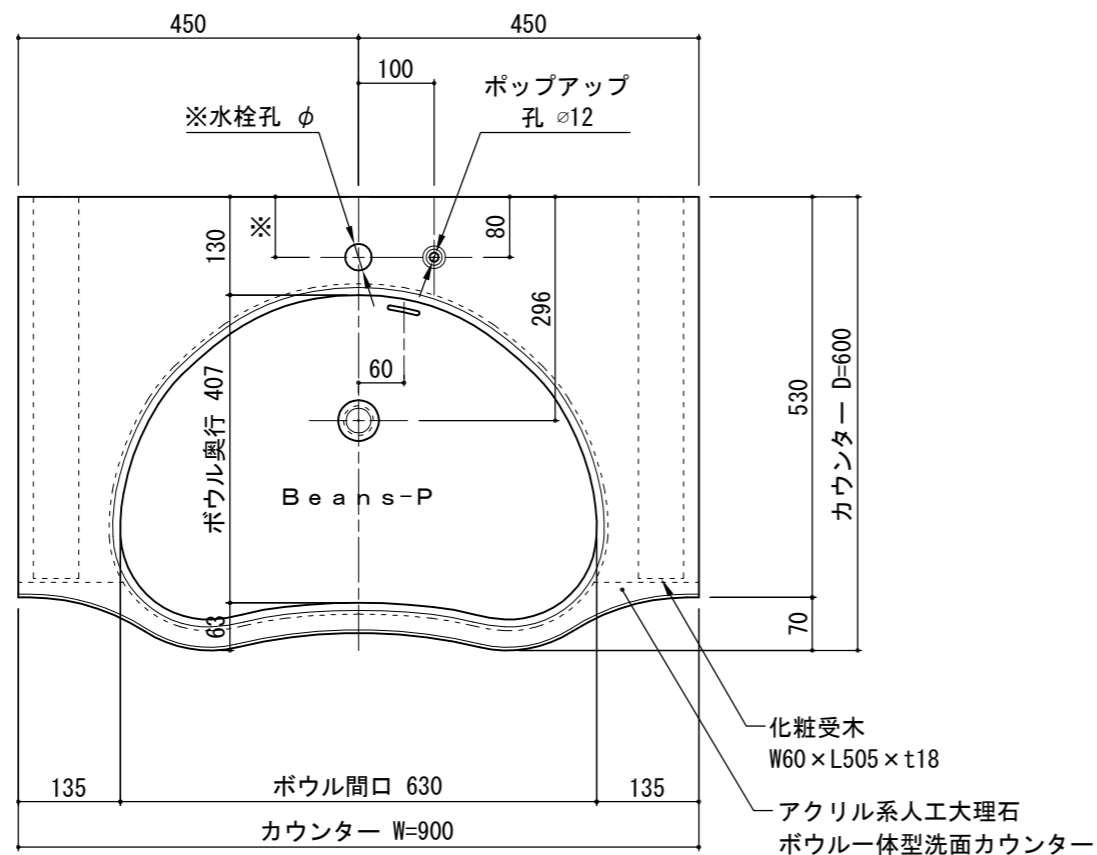

・カウンターW寸法は現場に合わせて製作できます

化粧受木
W60×L505×t18

アクリル系人工大理石
ボウル一体型洗面カウンター

アクリル系人工大理石
ボウル一体型洗面カウンター

・カウンターW寸法は現場に合わせて製作できます

図面名	標準セット図	製図	菅原	検図	青木	改訂履歴	11年04月25日 13年10月10日 18年03月19日	日付	06年01月17日	縮尺	A3 1:10	品名	ラピード®アソートカウンター® ビーンズタイプ(2ボウル)	商品コード	-	図番	SRA0072
-----	--------	----	----	----	----	------	-------------------------------------	----	-----------	----	------------	----	----------------------------------	-------	---	----	---------

・カウンターW寸法は現場に合わせて製作できます

・カウンターW寸法は現場に合わせて製作できます

(株) エービーシー商会
 デザインマテリアル事業部

図面名	標準セット図	製図	菅原	検図	青木	改訂履歴	11年04月25日 13年10月10日 18年03月19日	日付	06年01月17日	縮尺	A3 1:10	品名	ラピード®アソートカウンター® ビーンズPタイプ	商標	-	図番	SRA1071
-----	--------	----	----	----	----	------	-------------------------------------	----	-----------	----	------------	----	-----------------------------	----	---	----	---------

・カウンターW寸法は現場に合わせて製作できます