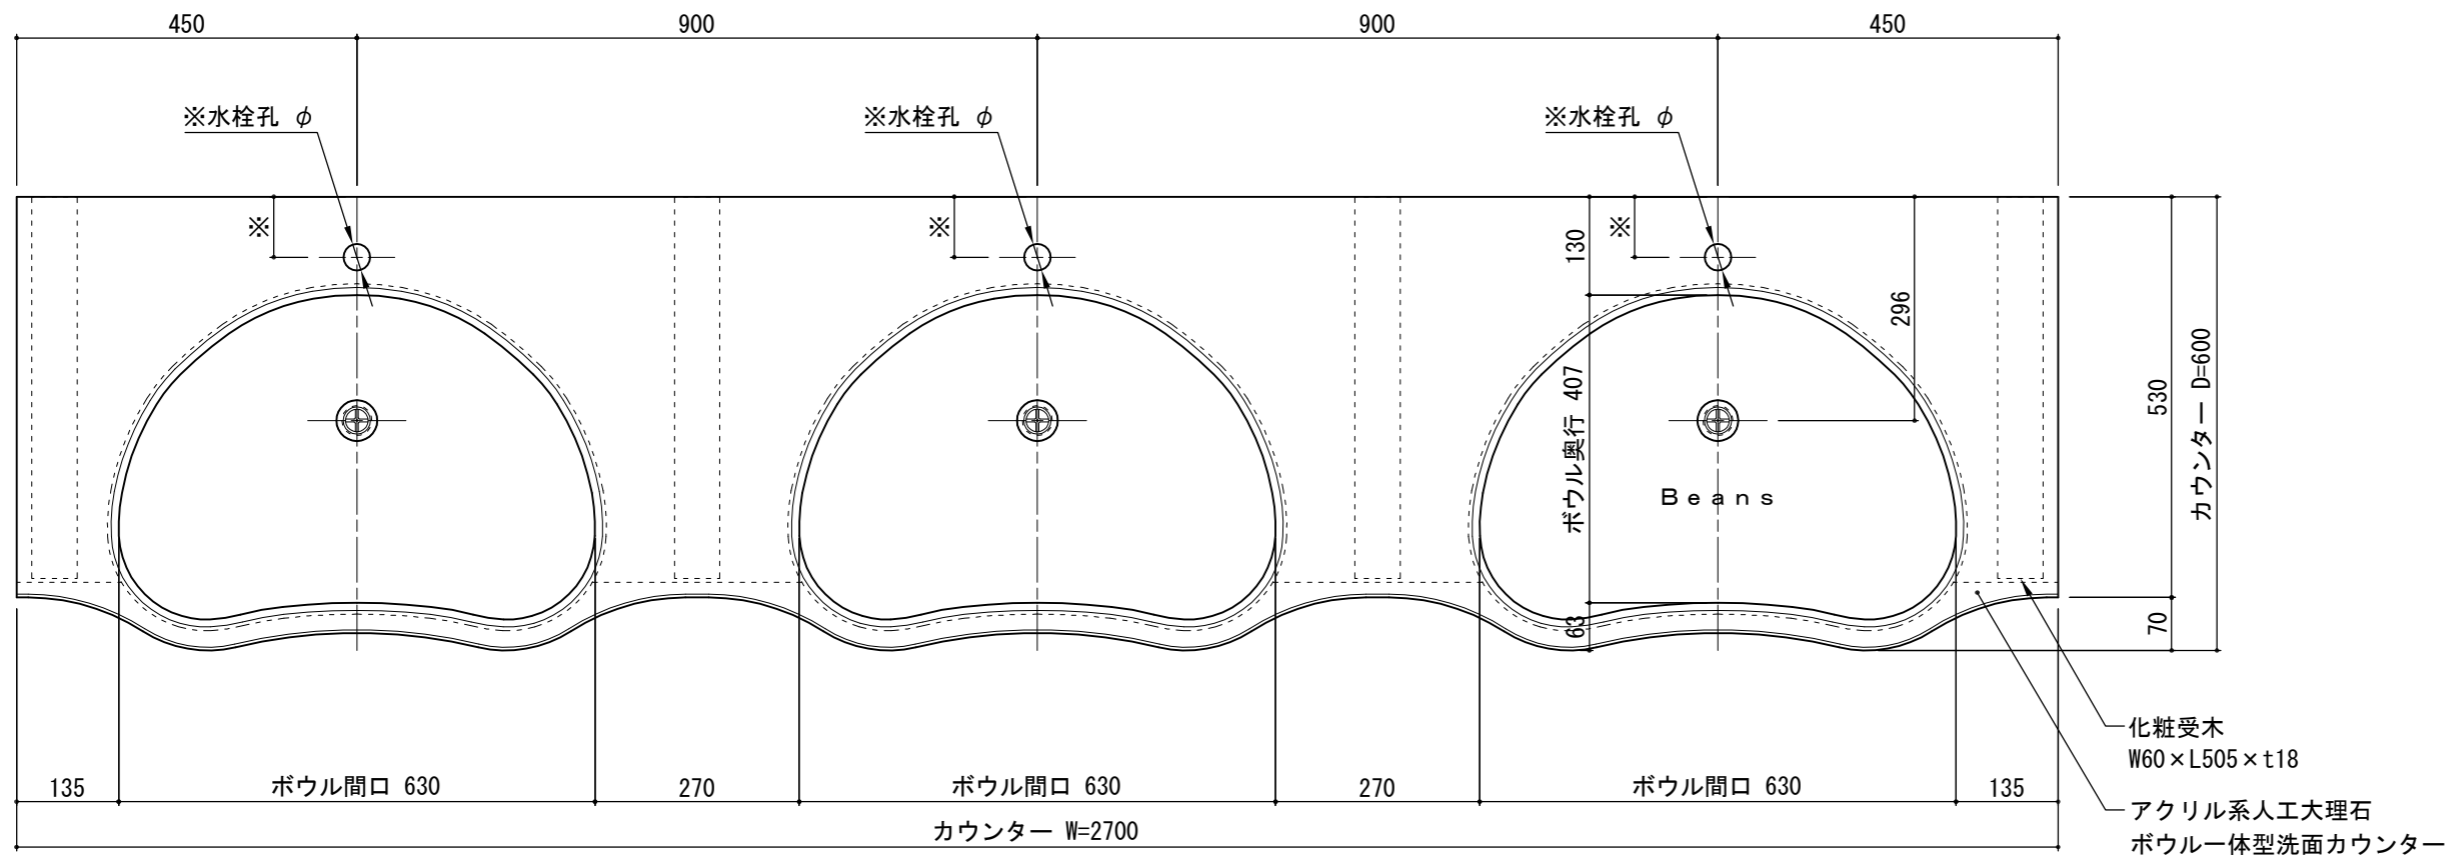

・カウンターW寸法は現場に合わせて製作できます

化粧受木
W60×L505×t18

アクリル系人工大理石
ボウル一体型洗面カウンター

アクリル系人工大理石
ボウル一体型洗面カウンター

・カウンターW寸法は現場に合わせて製作できます

図面名	標準セット図	製図	菅原	検図	青木	改訂履歴	11年04月25日 13年10月10日 18年03月19日	日付	06年01月17日	縮尺	A3 1:10	品名	ラピード®アソートカウンター® ビーンズタイプ(2ボウル)	商品コード	-	図番	SRA0072
-----	--------	----	----	----	----	------	-------------------------------------	----	-----------	----	------------	----	----------------------------------	-------	---	----	---------

・カウンターW寸法は現場に合わせて製作できます

・カウンターW寸法は現場に合わせて製作できます

(株) エービーシー商会
 デザインマテリアル事業部

図面名	標準セット図	製図	菅原	検図	青木	改訂履歴	11年04月25日 13年10月10日 18年03月19日	日付	06年01月17日	縮尺	A3 1:10	品名	ラピード®アソートカウンター® ビーンズPタイプ	商標	-	図番	SRA1071
-----	--------	----	----	----	----	------	-------------------------------------	----	-----------	----	------------	----	-----------------------------	----	---	----	---------

・カウンターW寸法は現場に合わせて製作できます