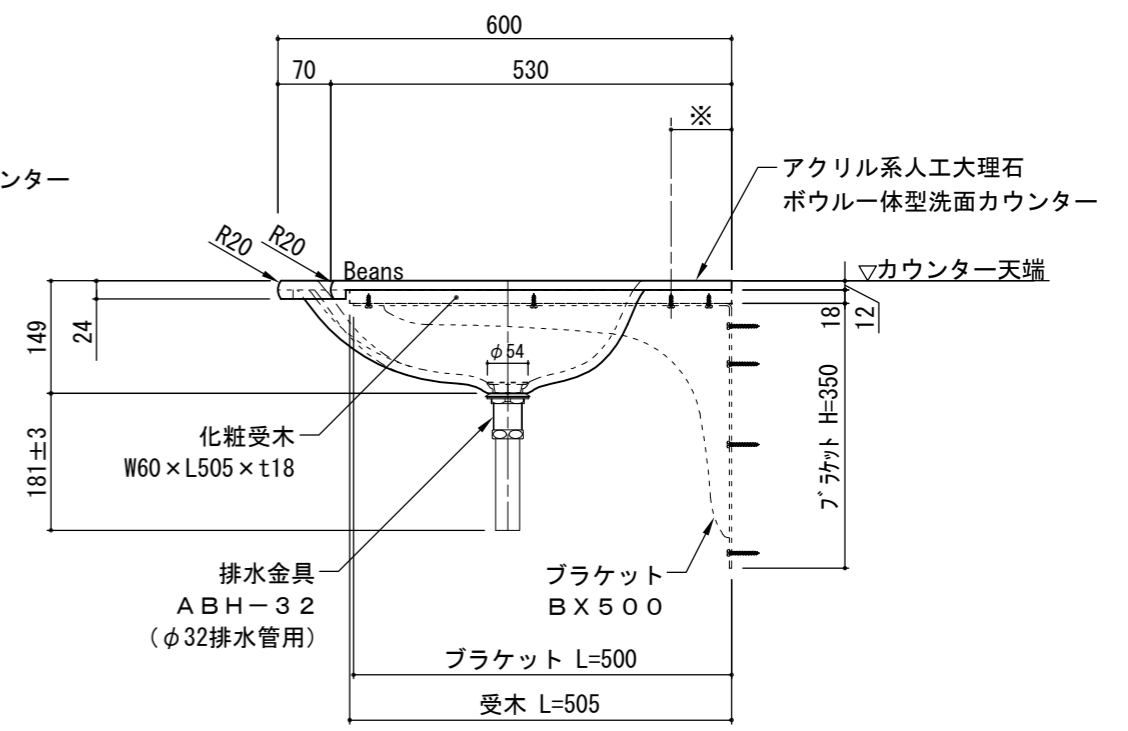

・カウンターW寸法は現場に合わせて製作できます

化粧受木
W60×L505×t18

アクリル系人工大理石
ボウル一体型洗面カウンター

アクリル系人工大理石
ボウル一体型洗面カウンター

・カウンターW寸法は現場に合わせて製作できます

図面名	標準セット図	製図	菅原	検図	青木	改訂履歴	11年04月25日 13年10月10日 18年03月19日	日付	06年01月17日	縮尺	A3 1:10	品名	ラピード®アソートカウンター® ビーンズタイプ(2ボウル)	商品コード	-	図番	SRA0072
-----	--------	----	----	----	----	------	-------------------------------------	----	-----------	----	------------	----	----------------------------------	-------	---	----	---------

・カウンターW寸法は現場に合わせて製作できます

・カウンターW寸法は現場に合わせて製作できます

(株) エービーシー商会
 デザインマテリアル事業部

図面名	標準セット図	製図	菅原	検図	青木	改訂履歴	11年04月25日 13年10月10日 18年03月19日	日付	06年01月17日	縮尺	A3 1:10	品名	ラピード®アソートカウンター® ビーンズPタイプ	商標	-	図番	SRA1071
-----	--------	----	----	----	----	------	-------------------------------------	----	-----------	----	------------	----	-----------------------------	----	---	----	---------

・カウンターW寸法は現場に合わせて製作できます