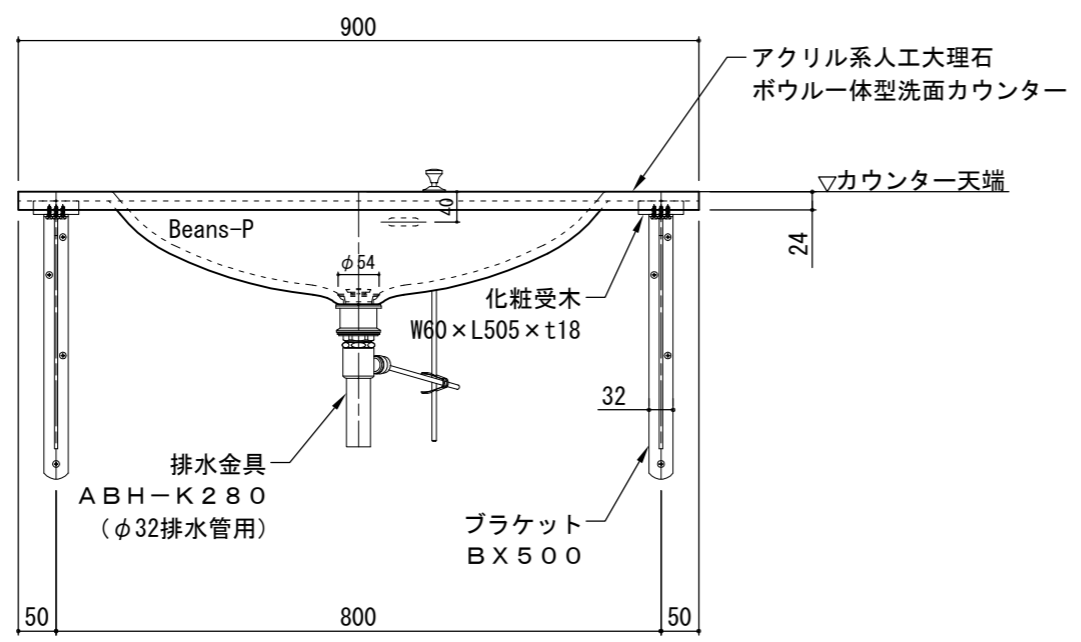

・カウンターW寸法は現場に合わせて製作できます

化粧受木
W60×L505×t18

アクリル系人工大理石
ボウル一体型洗面カウンター

アクリル系人工大理石
ボウル一体型洗面カウンター

・カウンターW寸法は現場に合わせて製作できます

図面名	標準セット図	製図	菅原	検図	青木	改訂履歴	11年04月25日 13年10月10日 18年03月19日	日付	06年01月17日	縮尺	A3 1:10	品名	ラピード®アソートカウンター® ビーンズタイプ(2ボウル)	商品コード	-	図番	SRA0072
-----	--------	----	----	----	----	------	-------------------------------------	----	-----------	----	------------	----	----------------------------------	-------	---	----	---------

・カウンターW寸法は現場に合わせて製作できます

・カウンターW寸法は現場に合わせて製作できます

(株) エービーシー商会
 デザインマテリアル事業部

図面名	標準セット図	製図	菅原	検図	青木	改訂履歴	11年04月25日 13年10月10日 18年03月19日	日付	06年01月17日	縮尺	A3 1:10	品名	ラピード®アソートカウンター® ビーンズPタイプ	商標	-	図番	SRA1071
-----	--------	----	----	----	----	------	-------------------------------------	----	-----------	----	------------	----	-----------------------------	----	---	----	---------

・カウンターW寸法は現場に合わせて製作できます