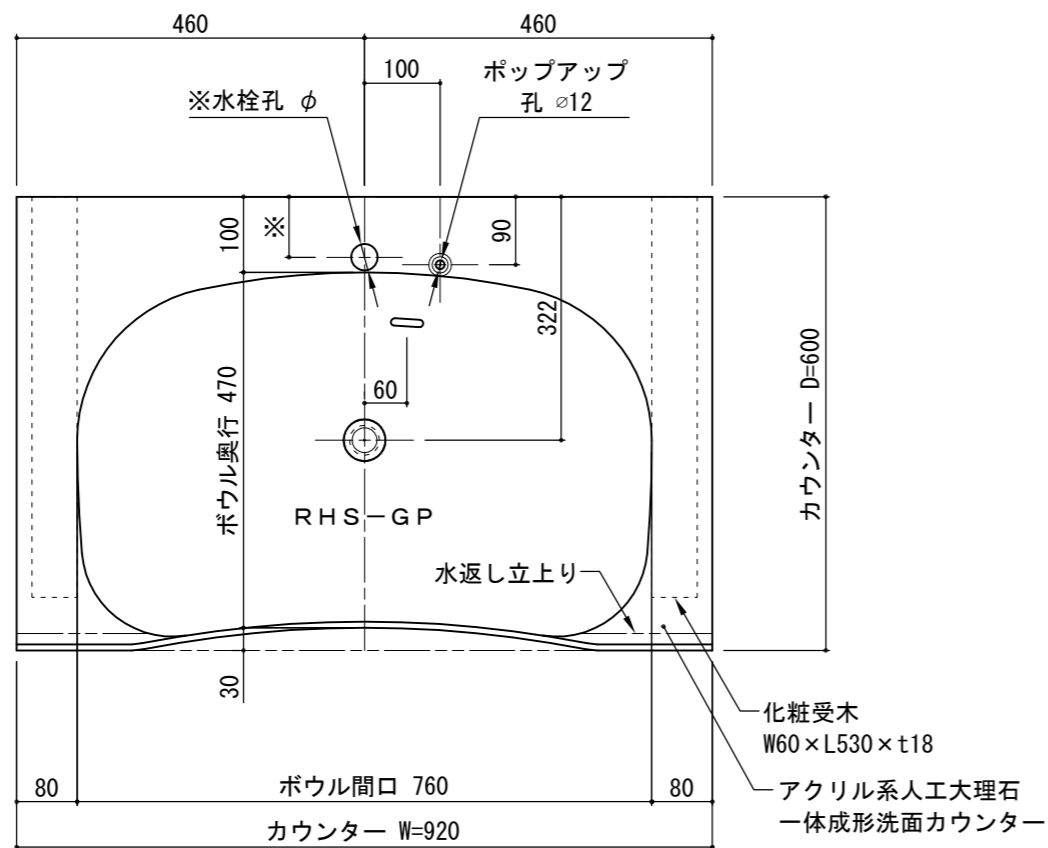

・カウンターW寸法は現場に合わせて製作できます

・カウンターW寸法は現場に合わせて製作できます

・カウンターW寸法は現場に合わせて製作できます

・カウンターW寸法は現場に合わせて製作できます

・カウンターW寸法は現場に合わせて製作できます

・カウンターW寸法は現場に合わせて製作できます