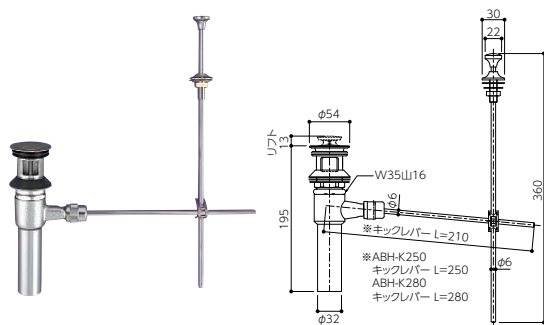

Support

専用排水金具

ABH-K210/K250/K280 ポップアップ仕様

オーバーフロー有りボウル用(ポップアップ有り)

- ABH-K210、K250、K280はキックレバーの長さ違いとなります。
- ポップアップ取付用天板開口：φ12mm
ヘアキャッチャー栓の場合は別途ABH-HF1 (P.120)をご用意ください。

※オプション品はP.120をご参照ください。

ABH-700W ワイヤー式ポップアップ仕様

オーバーフロー有りボウル用(ポップアップ有り)

- ポップアップ取付用天板開口：φ15mm
- ヘアキャッチャー付き

ABH-34M プッシュ式ポップアップ横穴排水栓

オーバーフロー付有りボウル用(ポップアップ無し)

ABH-C 片ツバ直管

※ABH-34Mとセットでご使用ください。

ABH-33T 直管付横穴排水栓

オーバーフロー有りボウル用(ポップアップ無し)

ABH-32 直管付丸鉢排水栓

オーバーフロー無しボウル用

※オプション品はP.120をご参照ください。

専用トラップ

※詳細はP.119をご参照ください。

H761-32-AH ポトルトラップ(φ32)

ABT-P Pトラップ(φ32)

ABT-S Sトラップ(φ32)

製品対応表

商品名	専用排水栓				専用トラップ
	オーバーフロー有り				
	ポップアップ有り		ポップアップ無し		
引き棒式	ワイヤー式	プッシュ式	ゴム栓式	オーバーフロー無し	
DS538					
EH344(R)					
TT415(-P) TT500(-P)	-	-		-	ABH-32
M600/M420/M800					
SN400-P	ABH-K210				
SN590-P	ABH-K280		ABH-34M		
SN600-P	ABH-K250	ABH-700W		ABH-33T	
SN380-P	ABH-K280				
SA810-P	ABH-K250				
SA815-P	ABH-K210				
S260	-	-	-	-	ABH-32