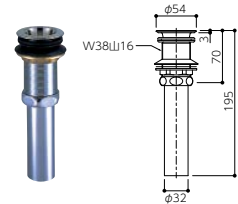

Support

専用排水金具

ABH-K210/K250/K280 ポップアップ仕様

オーバーフロー有りボウル用(ポップアップ有り)

- ABH-K210、K250、K280はキックレバーの長さ違いとなります。
- ポップアップ取付用天板開口：φ12mm
ヘアキャッチャー栓の場合は別途ABH-HF1 (P.120)をご用意ください。

※オプション品はP.120をご参照ください。

ABH-700W ワイヤー式ポップアップ仕様

オーバーフロー有りボウル用(ポップアップ有り)

- ポップアップ取付用天板開口：φ15mm
- ヘアキャッチャー付き

ABH-34M プッシュ式ポップアップ横穴排水栓

オーバーフロー付有りボウル用(ポップアップ無し)

ABH-C 片ツバ直管

※ABH-34Mとセットでご使用ください。

ABH-33T 直管付横穴排水栓

オーバーフロー有りボウル用(ポップアップ無し)

ABH-32 直管付丸鉢排水栓

オーバーフロー無しボウル用

※オプション品はP.120をご参照ください。

専用トラップ

※詳細はP.119をご参照ください。

H761-32-AH ポトルトラップ(φ32)

ABT-P Pトラップ(φ32)

ABT-S Sトラップ(φ32)