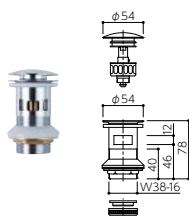

Support

専用排水金具

ABH-K210/K250/K280 ポップアップ仕様

オーバーフロー有りボウル用(ポップアップ有り)

- ABH-K210、K250、K280はキックレバーの長さ違いとなります。
- ポップアップ取付用天板開口：φ12mm
ヘアキャッチャー栓の場合は別途ABH-HF1 (P.120)をご用意ください。

※オプション品はP.120をご参照ください。

ABH-700W ワイヤー式ポップアップ仕様

オーバーフロー有りボウル用(ポップアップ有り)

- ポップアップ取付用天板開口：φ15mm
- ヘアキャッチャー付き

ABH-34M プッシュ式ポップアップ横穴排水栓

オーバーフロー付有りボウル用(ポップアップ無し)

ABH-C 片ツバ直管

※ABH-34Mとセットでご使用ください。

ABH-33T 直管付横穴排水栓

オーバーフロー有りボウル用(ポップアップ無し)

ABH-32 直管付丸鉢排水栓

オーバーフロー無しボウル用

※オプション品はP.120をご参照ください。

専用トラップ

※詳細はP.119をご参照ください。

H761-32-AH ポトルトラップ(φ32)

ABT-P Pトラップ(φ32)

ABT-S Sトラップ(φ32)