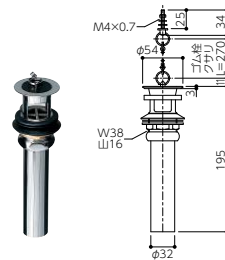

Support

専用排水金具

ABH-K210/K250/K280 ポップアップ仕様

オーバーフロー有りボウル用(ポップアップ有り)

- ABH-K210、K250、K280はキックレバーの長さ違いとなります。
- ポップアップ取付用天板開口：φ12mm
ヘアキャッチャー栓の場合は別途ABH-HF1 (P.120)をご用意ください。

※オプション品はP.120をご参照ください。

ABH-700W ワイヤー式ポップアップ仕様

オーバーフロー有りボウル用(ポップアップ有り)

- ポップアップ取付用天板開口：φ15mm
- ヘアキャッチャー付き

ABH-34M プッシュ式ポップアップ横穴排水栓

オーバーフロー付有りボウル用(ポップアップ無し)

ABH-C 片ツバ直管

※ABH-34Mとセットでご使用ください。

ABH-33T 直管付横穴排水栓

オーバーフロー有りボウル用(ポップアップ無し)

ABH-32 直管付丸鉢排水栓

オーバーフロー無しボウル用

※オプション品はP.120をご参照ください。

専用トラップ

※詳細はP.119をご参照ください。

H761-32-AH ポトルトラップ(φ32)

ABT-P Pトラップ(φ32)

ABT-S Sトラップ(φ32)