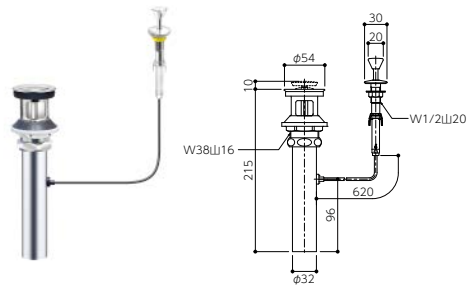

Support

専用排水金具

ABH-K210/K250/K280 ポップアップ仕様

オーバーフロー有りボウル用(ポップアップ有り)

- ABH-K210、K250、K280はキックレバーの長さ違いとなります。
- ポップアップ取付用天板開口：φ12mm
ヘアキャッチャー栓の場合は別途ABH-HF1 (P.120)をご用意ください。

※オプション品はP.120をご参照ください。

ABH-700W ワイヤー式ポップアップ仕様

オーバーフロー有りボウル用(ポップアップ有り)

- ポップアップ取付用天板開口：φ15mm
- ヘアキャッチャー付き

ABH-34M プッシュ式ポップアップ横穴排水栓

オーバーフロー付有りボウル用(ポップアップ無し)

ABH-C 片ツバ直管

※ABH-34Mとセットでご使用ください。

ABH-33T 直管付横穴排水栓

オーバーフロー有りボウル用(ポップアップ無し)

ABH-32 直管付丸鉢排水栓

オーバーフロー無しボウル用

※オプション品はP.120をご参照ください。

専用トラップ

※詳細はP.119をご参照ください。

H761-32-AH ポトルトラップ(φ32)

ABT-P Pトラップ(φ32)

ABT-S Sトラップ(φ32)