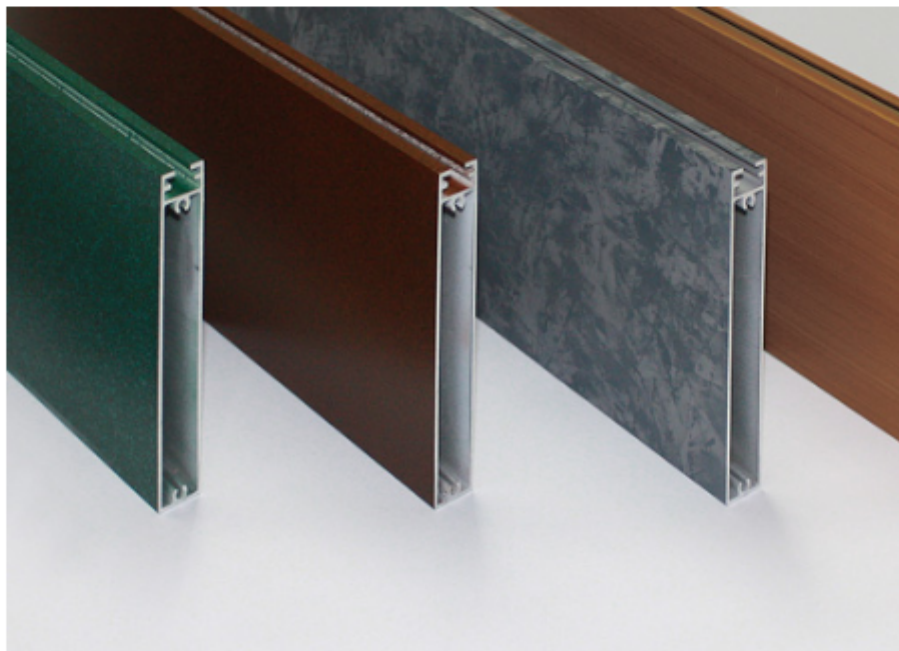

～本物の質感を追求した～
 特殊塗装アルミ片流れルーバー
 「インターライン リアル」新発売

本ページに掲載されている情報は発表当時のものであり、
 最新のものと価格・仕様が異なる、もしくは販売が終了している可能性があります。

最新情報をご確認ください。

[最新情報を見る](#)

意匠性と機能性を兼ね備えたオリジナル塗装の
 片流れルーバー「インターライン リアル」を新発売しました。

アルミ押出型材の質感を最大限に活かしたアルミ内装
 用ルーバー「インターライン」は、多くの施工実績を
 数え、弊社でもベストセラー商品のひとつになっており
 ます。

この「インターライン」にオリジナル塗装を施し、自然
 素材から金属まで幅広いテクスチャを再現した内
 装用ルーバーが「インターライン リアル」です。

<システム図>

「インターライン リアル」の特徴

1. パターンの繰り返しがない自然な柄

「インターライン リアル」は1本1本塗装を施しますので、フィルム貼りでありがちなパターンの繰り返しがありません。その丁寧な塗装が本物感を醸し出します。

木目・竹などの自然素材やリン酸処理やショットブラスト、真鍮、錆を模した金属素材、また御影石やテラコッタ調の石やレンガの風合いを再現しました。