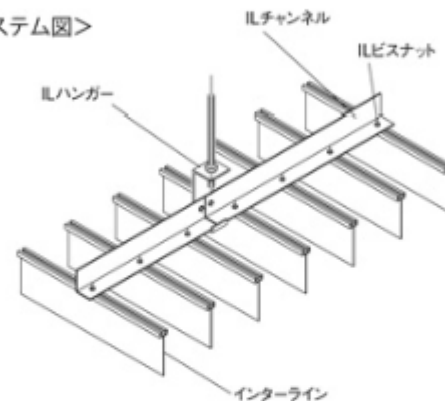

～本物の質感を追求した～
 特殊塗装アルミ片流れルーバー
 「インターライン リアル」新発売

本ページに掲載されている情報は発表当時のものであり、
 最新のものと価格・仕様が異なる、もしくは販売が終了している可能性があります。

最新情報をご確認ください。

[最新情報を見る](#)

意匠性と機能性を兼ね備えたオリジナル塗装の
 片流れルーバー「インターライン リアル」を新発売しました。

アルミ押出型材の質感を最大限に活かしたアルミ内装
 用ルーバー「インターライン」は、多くの施工実績を
 数え、弊社でもベストセラー商品のひとつになっており
 ます。

この「インターライン」にオリジナル塗装を施し、自然
 素材から金属まで幅広いテクスチャを再現した内
 装用ルーバーが「インターライン リアル」です。

<システム図>

「インターライン リアル」の特徴

1. パターンの繰り返しがない自然な柄

「インターライン リアル」は1本1本塗装を施しますので、フィルム貼りでありがちなパターンの繰り返しがありません。その丁寧な塗装が本物感を醸し出します。

木目・竹などの自然素材やリン酸処理やショットブラスト、真鍮、錆を模した金属素材、また御影石やテラコッタ調の石やレンガの風合いを再現しました。