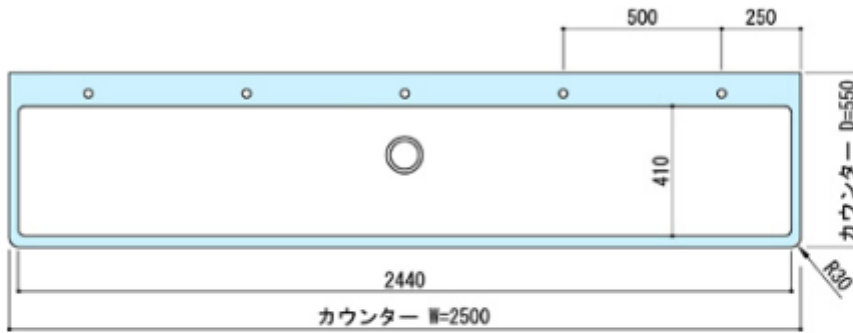

こどもの成長に合わせて安心設計

1、こどもの体格に合わせてカウンターサイズ

こどもの体格に合わせて、水栓金具に手が届きやすい奥行き、カウンター高さを設定しました。高さは、こどもの成長に合わせて3段階（650mm／700mm／750mm）からお選びいただけます。基本のシンクタイプは、3人用と5人用です。

3人用 W : 1500mm

5人用 W : 2500mm

2. カウンターの脚は安全ですっきりしたデザイン

カウンターの脚は、サビに強いステンレスHL(ヘアライン)仕上げで、すっきりとした納まりです。前に横脚がないデザインのため、こどもがつまずきにくく安全です。

3. カウンターコーナー部分は安全で優しいR形状

カウンターコーナー部分は安全で優しいR形状です。

R加工
安全で優しいコーナーに仕上げています。

安全な形状
こどもがつまずかないよう横フレームを無くしました。

使いやすさにこだわったシンク

シンクのサイズはバケツの使える奥行きと深さにこだわりました。さらに、四隅をR形状にし、ゴミや汚れが溜まりにくい設計です。また、排水口は大きなゴミ受けを内蔵し、こどもたちでも清掃が簡単にできます。