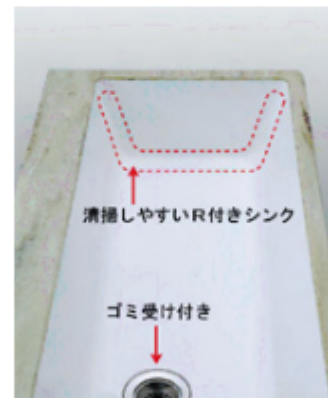

こどもの成長に合わせて安心設計

1、こどもの体格に合わせてカウンターサイズ

こどもの体格に合わせて、水栓金具に手が届きやすい奥行き、カウンター高さを設定しました。高さは、こどもの成長に合わせて3段階（650mm／700mm／750mm）からお選びいただけます。基本のシンクタイプは、3人用と5人用です。

3人用 W : 1500mm

5人用 W : 2500mm

2. カウンターの脚は安全ですっきりしたデザイン

カウンターの脚は、サビに強いステンレスHL(ヘアライン)仕上げで、すっきりとした納まりです。前に横脚がないデザインのため、こどもがつまずきにくく安全です。

3. カウンターコーナー部分は安全で優しいR形状

カウンターコーナー部分は安全で優しいR形状です。

R加工
安全で優しいコーナーに仕上げています。

安全な形状
こどもがつまずかないよう横フレームを無くしました。

使いやすさにこだわったシンク

シンクのサイズはバケツの使える奥行きと深さにこだわりました。さらに、四隅をR形状にし、ゴミや汚れが溜まりにくい設計です。また、排水口は大きなゴミ受けを内蔵し、こどもたちでも清掃が簡単にできます。

清掃しやすいR付きシンク

ゴミ受け付き

メンテナンス性

素材は均質なソリッド材の人工大理石を使用しており、汚れが染み込みにくく、長期にわたって優雅な美しさが保たれます。また、天板とシンクは一体型で継ぎ目に汚れが溜まらず衛生的です。

カラーバリエーション

天板の色は豊富なデュポンTM コーリアン[®]のカラーバリエーション(67色)から選択することができ、空間に合わせた手洗いカウンターを実現します。

空間に合わせて新しいキッチンを実現します。
※シンクはESホワイト（1色）のみ
[▶ 天板のカラーバリエーションはこちら](#)