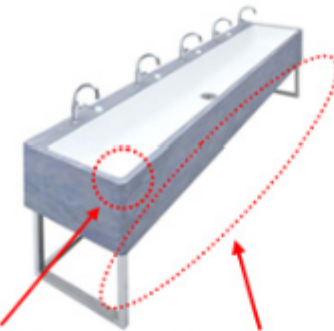

＜こどもの成長に合わせて設計した＞小学生向け手洗いカウンター
「ラピードフレキシブルシンクFlapp-ES（フラップES）」新発売

本ページに掲載されている情報は発表当時のものであり、最新のものと価格・仕様が異なる、もしくは販売が終了している可能性があります。

最新情報をご確認ください。

[最新情報を見る](#)

アクリル系人工大理石製ラピードフレキシブルシンクシリーズの新商品として、こどもの成長に合わせて高さが選べる小学生向け手洗いカウンター「ラピードフレキシブルシンクFlapp-ES（フラップES）」を発売しました。安全性や清掃のしやすさなど、学校生活での使いやすさにこだわった、小学校やこども向け施設に最適なシンク一体型手洗いカウンターをご提案いたします。

こどもの成長に合わせて安心設計

1、こどもの体格に合わせてカウンターサイズ

こどもの体格に合わせて、水栓金具に手が届きやすい奥行き、カウンター高さを設定しました。高さは、こどもの成長に合わせて3段階（650mm／700mm／750mm）からお選びいただけます。基本のシンクタイプは、3人用と5人用です。

3人用 W : 1500mm

5人用 W : 2500mm

2. カウンターの脚は安全ですっきりしたデザイン

カウンターの脚は、サビに強いステンレスHL(ヘアライン)仕上げで、すっきりとした納まりです。前に横脚がないデザインのため、こどもがつまずきにくく安全です。

3. カウンターコーナー部分は安全で優しいR形状

カウンターコーナー部分は安全で優しいR形状です。

R加工
安全で優しいコーナーに仕上げています。

安全な形状
こどもがつまずかないよう横フレームを無くしました。

使いやすさにこだわったシンク

シンクのサイズはバケツの使える奥行きと深さにこだわりました。さらに、四隅をR形状にし、ゴミや汚れが溜まりにくい設計です。また、排水口は大きなゴミ受けを内蔵し、こどもたちでも清掃が簡単にできます。

清掃しやすいR付きシンク

ゴミ受け付き

メンテナンス性

素材は均質なソリッド材の人工大理石を使用しており、汚れが染み込みにくく、長期にわたって優雅な美しさが保たれます。また、天板とシンクは一体型で継ぎ目に汚れが溜まらず衛生的です。

カラーバリエーション

天板の色は豊富なデュポンTM コーリアン[®]のカラーバリエーション(67色)から選択することができ、空間に合わせた手洗いカウンターを実現します。

空間に合わせて新しいキッチンを実現します。
※シンクはESホワイト（1色）のみ
[▶ 天板のカラーバリエーションはこちら](#)