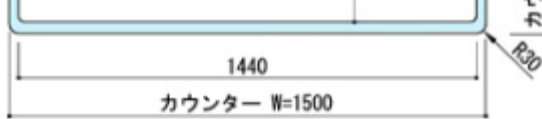

＜こどもの成長に合わせて設計した＞小学生向け手洗いカウンター
「ラピードフレキシブルシンクFlapp-ES（フラップES）」新発売

本ページに掲載されている情報は発表当時のものであり、最新のものと価格・仕様が異なる、もしくは販売が終了している可能性があります。

最新情報をご確認ください。

[最新情報を見る](#)

アクリル系人工大理石製ラピードフレキシブルシンクシリーズの新商品として、こどもの成長に合わせて高さが選べる小学生向け手洗いカウンター「ラピードフレキシブルシンクFlapp-ES（フラップES）」を発売しました。安全性や清掃のしやすさなど、学校生活での使いやすさにこだわった、小学校やこども向け施設に最適なシンク一体型手洗いカウンターをご提案いたします。

こどもの成長に合わせて安心設計

1、こどもの体格に合わせてカウンターサイズ

こどもの体格に合わせて、水栓金具に手が届きやすい奥行き、カウンター高さを設定しました。高さは、こどもの成長に合わせて3段階（650mm／700mm／750mm）からお選びいただけます。基本のシンクタイプは、3人用と5人用です。

3人用 W : 1500mm

5人用 W : 2500mm

2. カウンターの脚は安全ですっきりしたデザイン