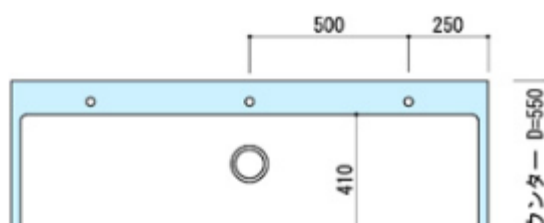

＜こどもの成長に合わせて設計した＞小学生向け手洗いカウンター
「ラピードフレキシブルシンクFlapp-ES（フラップES）」新発売

本ページに掲載されている情報は発表当時のものであり、最新のものと価格・仕様が異なる、もしくは販売が終了している可能性があります。

最新情報をご確認ください。

[最新情報を見る](#)

アクリル系人工大理石製ラピードフレキシブルシンクシリーズの新商品として、こどもの成長に合わせて高さが選べる小学生向け手洗いカウンター「ラピードフレキシブルシンクFlapp-ES（フラップES）」を発売しました。安全性や清掃のしやすさなど、学校生活での使いやすさにこだわった、小学校やこども向け施設に最適なシンク一体型手洗いカウンターをご提案いたします。

こどもの成長に合わせて安心設計

1、こどもの体格に合わせてカウンターサイズ

こどもの体格に合わせて、水栓金具に手が届きやすい奥行き、カウンター高さを設定しました。高さは、こどもの成長に合わせて3段階（650mm／700mm／750mm）からお選びいただけます。基本のシンクタイプは、3人用と5人用です。

3人用 W : 1500mm

5人用 W : 2500mm

2. カウンターの脚は安全ですっきりしたデザイン

カウンターの脚は、サビに強いステンレスHL(ヘアライン)仕上げで、すっきりとした納まりです。前に横脚がないデザインのため、こどもがつまずきにくく安全です。

3. カウンターコーナー部分は安全で優しいR形状

カウンターコーナー部分は安全で優しいR形状です。

R加工
安全で優しいコーナーに仕上げています。

安全な形状
こどもがつまずかないよう横フレームを無くしました。

使いやすさにこだわったシンク

シンクのサイズはバケツの使える奥行きと深さにこだわりました。さらに、四隅をR形状にし、ゴミや汚れが溜まりにくい設計です。また、排水口は大きなゴミ受けを内蔵し、こどもたちでも清掃が簡単にできます。