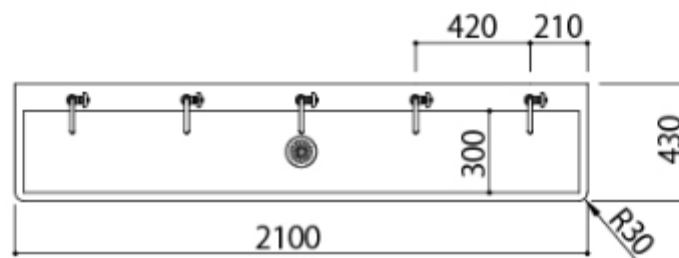

<こども>のための安心設計

こどもの体格に合わせて寸法を設定

こどもの体格に合わせて寸法を設定し、基本サイズの2人～5人用をご用意しております。高さは、こどもの成長にあわせて3段階からお選びいただけます。

また、カウンター開口方向はW420～2,100mm内でフレキシブルに対応でき、ご要望のサイズでの製作も可能です。

※写真は高さ540mmの設置状態です。

・5人用
 W 2,100

・4人用
W 1,680