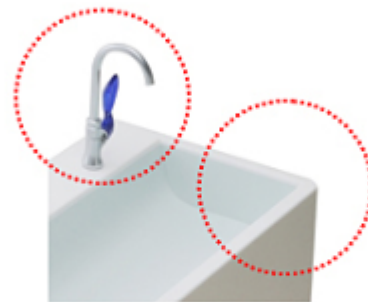

<こども>のための安心設計

こどもの体格に合わせて寸法を設定

こどもの体格に合わせて寸法を設定し、基本サイズの2人～5人用をご用意しております。高さは、こどもの成長にあわせて3段階からお選びいただけます。

また、カウンター開口方向はW420～2,100mm内でフレキシブルに対応でき、ご要望のサイズでの製作も可能です。

※写真は高さ540mmの設置状態です。

・5人用
 W 2,100

・4人用
W 1,680

・3人用
W 1,260

・2人用
W 840

カウンターの脚は安全でスッキリしたデザイン

カウンターの脚は、サビに強いステンレスHL(ヘアライン)仕上げで、すっきりとした納まりです。前に横脚がないデザインのため、こどもがつかずきにくく安全です。

カウンターコーナー部分は安全で優しいR形状

カウンターコーナー部分は安全で優しいR形状です。

水栓金具は使いやすいハンドル節水タイプを推奨

水栓金具はレバーを手前にひくだけの簡単なハンドル節水タイプを推奨しています。

人工大理石デュボン™ コーリアン® ならではの機能性・意匠性

すぐれた耐久性

人工大理石デュボン™ コーリアン® は、均質なソリッド材で耐久性が高いため、簡単に割れることなく安心してご使用いただけます。

簡単なメンテナンス

天板とシンクは一体型で継ぎ目がないため、衛生的で毎日のお掃除が簡単です。また、汚れが染み込みにくい事も特徴です。

豊富なカラーバリエーション

淡色、ビビッドな色をそろえた豊富なカラーバリエーションから、天板とシンクの色を自由に組み合わせることができ、空間に合わせてこどもたちが楽しく使えるカウンターを実現します。美しく温かみのある質感や柔らかさが魅力です。