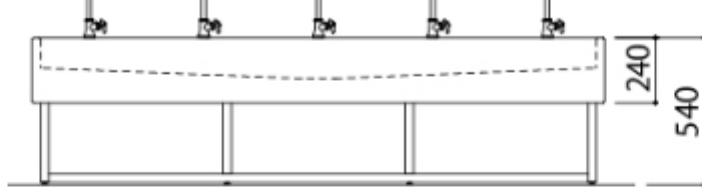

<こども>のための安心設計

こどもの体格に合わせて寸法を設定

こどもの体格に合わせて寸法を設定し、基本サイズの2人～5人用をご用意しております。高さは、こどもの成長にあわせて3段階からお選びいただけます。

また、カウンター開口方向はW420～2,100mm内でフレキシブルに対応でき、ご要望のサイズでの製作も可能です。

※写真は高さ540mmの設置状態です。

・5人用
 W 2,100

・4人用
W 1,680

・3人用
W 1,260

・2人用
W 840

カウンターの脚は安全でスッキリしたデザイン

カウンターの脚は、サビに強いステンレスHL(ヘアライン)仕上げで、すっきりとした納まりです。前に横脚がないデザインのため、こどもがつかずきにくく安全です。

カウンターコーナー部分は安全で優しいR形状

カウンターコーナー部分は安全で優しいR形状です。

水栓金具は使いやすいハンドル節水タイプを推奨

水栓金具はレバーを手前にひくだけの簡単なハンドル節水タイプを推奨しています。