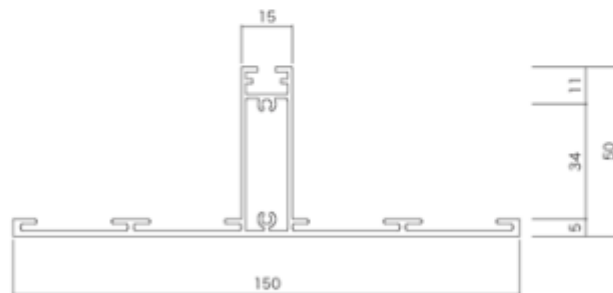

「インターライン」とは

「インターライン」は天井材に方向性を与えることで、シンプルなラインをつくり美しくアクティブな印象を与えるアルミ製押出型材片流れルーバーです。エントランスホール、ロビー、会議室、レストラン、店舗、商業施設、美術館など多数の実績を残しています。

2つの新型

■インターライン IL-T1505

天井面に板が浮かんでいるようなクールな印象をもたせる切り板状のタイプ。

■インターライン IL-S2510

見附幅を大きくした25mmタイプ。よりブレードを太く見せて存在感を強調します。

おすすめ施設

エントランスホール、ロビー、会議室、レストラン、店舗、商業施設、美術館など

商品概要

工法：シームレスデザイン メインランナー工法
仕上：アルマイト仕上・オレフィンシート貼り・木目ツキ板貼り
材質：アルミ押出型材 JIS H4100 A6063S-T5

■インターライン IL-T1505
仕様：L3,000mm × H50mm ×
W150mm
標準ピッチ：200mm
重量：7.3kg/m²

■インターライン IL-S2510
仕様：L3,000mm × H100mm
× W25mm
標準ピッチ：150mm
重量：8.8kg/m²

材工参考設計価格(税別)

■インターライン IL-T1505
アルマイト : 33,100円/m²
オレフィンシート貼り : 54,900円/m²
木目ツキ板貼り : 68,000円/m²

■インターライン IL-S2510
アルマイト : 35,900円/m²
オレフィンシート貼り : 66,300円/m²
木目ツキ板貼り : 85,000円/m²