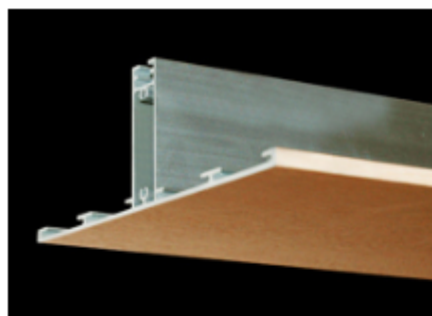

片流れ天井ルーバーに2つの新型をラインアップ
『インターラインIL-T1505 / IL-S2510』 新発売

本ページに掲載されている情報は発表当時のものであり、
最新のものと価格・仕様が異なる、もしくは販売が終了している可能性があります。

最新情報をご確認ください。

[最新情報を見る](#)

シンプルで個性的な天井を演出するアルミ製押出型材片流れルーバー「インターライン」に、2つの新型をラインアップしました。

「インターライン」とは

「インターライン」は天井材に方向性を与えることで、シンプルなラインをつくり美しくアクティブな印象を与えるアルミ製押出型材片流れルーバーです。エントランスホール、ロビー、会議室、レストラン、店舗、商業施設、美術館など多数の実績を残しています。

2つの新型

■インターライン IL-T1505

天井面に板が浮かんでいるようなクールな印象をもたせる切り板状のタイプ。

■インターライン IL-S2510

見附幅を大きくした25mmタイプ。よりブレードを太く見せて存在感を強調します。

おすすめ施設

エントランスホール、ロビー、会議室、レストラン、店舗、商業施設、美術館など

商品概要

工法：シームレスデザイン メインランナー工法
仕上：アルマイト仕上・オレフィンシート貼り・木目ツキ板貼り
材質：アルミ押出型材 JIS H4100 A6063S-T5

■インターライン IL-T1505
仕様：L3,000mm × H50mm ×
W150mm
標準ピッチ：200mm
重量：7.3kg/m²