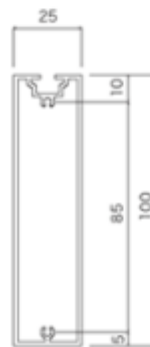

「インターライン」とは

「インターライン」は天井材に方向性を与えることで、シンプルなラインをつくり美しくアクティブな印象を与えるアルミ製押出型材片流れルーバーです。エントランスホール、ロビー、会議室、レストラン、店舗、商業施設、美術館など多数の実績を残しています。

2つの新型

■インターライン IL-T1505

天井面に板が浮かんでいるようなクールな印象をもたせる切り板状のタイプ。

■インターライン IL-S2510

見附幅を大きくした25mmタイプ。よりブレードを太く見せて存在感を強調します。

おすすめ施設

エントランスホール、ロビー、会議室、レストラン、店舗、商業施設、美術館など

商品概要

工法：シームレスデザイン メインランナー工法
仕上：アルマイト仕上・オレフィンシート貼り・木目ツキ板貼り
材質：アルミ押出型材 JIS H4100 A6063S-T5

■インターライン IL-T1505
仕様：L3,000mm × H50mm ×
W150mm
標準ピッチ：200mm
重量：7.3kg/m²

■インターライン IL-S2510
仕様：L3,000mm × H100mm
× W25mm
標準ピッチ：150mm
重量：8.8kg/m²

材工参考設計価格(税別)

■インターライン IL-T1505
アルマイト : 33,100円/m²
オレフィンシート貼り : 54,900円/m²
木目ツキ板貼り : 68,000円/m²

■インターライン IL-S2510
アルマイト : 35,900円/m²
オレフィンシート貼り : 66,300円/m²
木目ツキ板貼り : 85,000円/m²