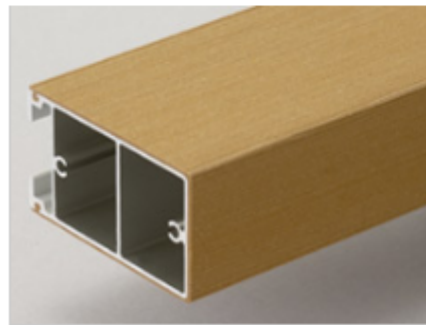

木の温もりをリアルに再現した 人工木アルミルーバー

木への欲求に応える 上質なアルミルーバー 『cortec コーテック』 新発売

本ページに掲載されている情報は発表当時のものであり、
最新のものと価格・仕様が異なる、もしくは販売が終了している可能性があります。

最新情報をご確認ください。

[最新情報を見る](#)

木の温もりをリアルに再現した人工木アルミルーバー『cortec (コーテック)』を新発売しました。

木への欲求に応える 上質なアルミルーバー 『cortec (コーテック)』を新発売

木の温もりをリアルに再現した人工木アルミルーバー『cortec (コーテック)』を新発売しました。

『cortec (コーテック)』は木質樹脂をアルミ型材に被覆形成（接着剤未使用）し、木の表情・質感を保ったまま軽量・高強度を実現した人工木アルミルーバー。表面を「再生木粉+樹脂」で包み、木の表皮のような質感に処理。一般的な焼付塗装や転写処理、シート貼り仕様に比べはるかにリアルな質感を再現。材質がアルミであるため 風雨にさらされても 木のように反ったり腐ったりせず、樹液などの染み出しもありません。

耐久性・安全性にすぐれています

雨や経年変化の影響を受けやすい屋外での使用が可能な耐候性の高い素材で表面を被覆し、耐水性にもすぐれています。被覆樹脂にも有害物質を含んでおりませんので安心してご利用いただけます。

高い強度を誇ります

アルミニウム型材に被覆処理していますので、木材特有の反りやしなり、あばれがなく通常のアルミ目隠しルーバー同様の強度計算が可能です。

分別リサイクルが可能です

アルミ芯材と被覆樹脂を分離でき、資源の有効利用が可能です。地球環境に配慮した建材です。