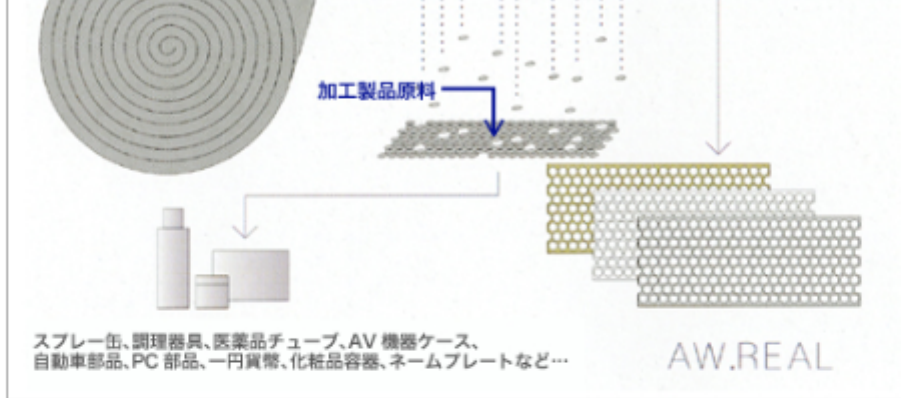

板に厚みがある『AW. REAL』は、斜め方向から見上げた場合でも薄板には出せない「深みのある表情」と「遮へい効果」を得られます。

なぜ『AW. REAL』はスタイリッシュで、地球にやさしい製品なのか

通常のパンチングパネルは、パンチングパネルを生産する目的でフラットな板に穴あけ加工をし、製品とします。いっぽう『AW. REAL』は(一般的なアルミ加工製品の原料として)コイン状の製品を生産する目的で穴をあけられたアルミ板くずをパネルとして再利用します。ゴミをそのまま製品にしてしまうという逆転の発想です。

近年、商業開発都市にみられるようなスタイリッシュなパンチングファサードがあります。これを実現するためには物件対応で特殊な下地を組み、パネルを施工することが一般的でした。『AW. REAL』は、シンプルな専用ユニット下地と共に安価な規格品でそれを実現します。

『AW. REAL』の特長

【廃材を再利用したアルミパンチングパネル】

通常のパンチングパネルは、板を生産するために穴あけ加工をします。しかし、『AW. REAL』は別のアルミ製品を生産する目的でコイン型にぬかれた残材をアルミパネルとして再利用します。

(パネル規格寸法 : W=250 × L=600内外 × T=5.0内外)

パンチングパネルでアルミ板厚約5mmは非常にリッチです。

【安価な極厚アルミパンチングパネル】

『AW. REAL』は廃材を再利用することにより、通常高価な極厚パネルを格安にご提供できます。
※若干のキズやバリ、形状不良は製品の特性としてご容赦ください。

【専用下地でスマートなおさまり】

『AW. REAL』は透明感を活かすため、フラット平板切り放しのまま、見切り縁なしでシンプルにおさめられるよう、点で固定します。通常、どうしても太く表面に露出してしまう下地の代わりに、強度のあるフラットバーでパネルを支持します。パネル面よりセットバックした位置での支持になるため、パネルが浮遊しているかのようなおさまりになります。パネルを固定するビス頭にも特別焼付け塗装を施している上、高級六角穴形状の皿ビス採用で、表面は完全にフラットにおさまります。