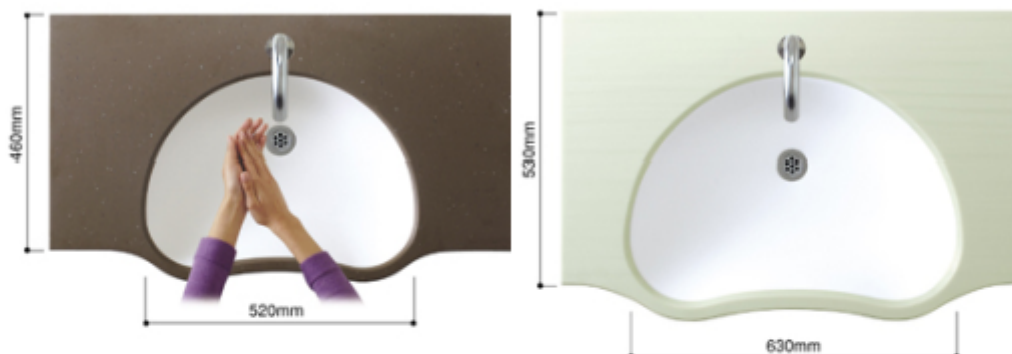

オリジナリティーを追求できるポウルー一体型デザイン洗面カウンター  
「ラビード アソートカウンター」に新タイプが誕生しました

本ページに掲載されている情報は発表当時のものであり、  
最新のものと価格・仕様が異なる、もしくは販売が終了している可能性があります。

最新情報をご確認ください。

[最新情報を見る](#)

新タイプ：Beans-M（ビーンズM）

カウンターとポウルの色を選んで自由にコーディネートができるポウルー一体型デザイン洗面カウンター「ラビード アソートカウンター」に新タイプ『Beans-M（ビーンズM）』が誕生しました。

新タイプ『Beans-M（ビーンズM）』

新タイプの『Beans-M（ビーンズM）』は、従来から人気の高い『Beans（ビーンズ）』タイプをひとわり小さくデザインしました。洗面時の人の姿勢を配慮して設計された曲線フォルムはそのままに、狭いスペースにも対応できる大きさが魅力です。

◆ **新タイプ**：『Beans-M（ビーンズM）』

◆ **従来品**：『Beans（ビーンズ）』

ポウルー一体型デザイン洗面カウンター「ラビード アソートカウンター」とは

カウンターとポウルの色を選んで自由にコーディネートできる洗面カウンター。オリジナリティーあふれるサニタリースペースを演出します。

- 表情豊かな個性派。今までにない存在感と美しさをもつ斬新な16タイプのフォルム。
- カウンター（天板）とポウルの色を自由に組み合わせができます。
- 素材のデュボン™コーリアン®は無孔質のムク材なので、水あかや汚れが付きにくく、染み込みません。メンテナンスも簡単です。