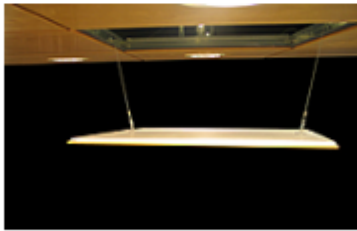

木目をはじめ、そよ風、波の音、川のせせらぎなど「1/f ゆらぎ」は人に心地良さを与えてくれます。

ここ最近、木目柄を内装に使用した、応接室、会議室、レストラン、カフェ、自動車販売店などの商業施設が増えているのも、顧客の嗜好が、居心地の良い「高品質」なサービスを求めているからではないでしょうか。

グレンフェース 商品 特徴

グレンフェースは、不燃ボードの表面にツキ板を加工した高品質システム天井材で、天井パネルは本物の天然木の風合いを活かしています。

■ 人にやさしい材質

「グレンフェース」の表面は、温かみのある天然木の風合いが活きています。その裏打ち材には、成分がすべて土に還る無機質ボードを使用しています。

グレンフェースは、すぐれた防火性能を発揮し、煙や有毒ガスの発生も無く安心な素材です。（不燃認定番号 NM-1197）また無機質のためホルムアルデヒドを一切放出しません。

■ 落下防止機構付きシステム天井

専用Tバーにパネルを差し込むだけの簡単な施工システムです。（特許申請中）