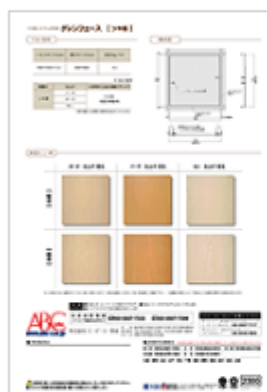

パンフレット完成のお知らせ

グレンフェースの詳しい情報が掲載されたパンフレットが完成しました。

[お問い合わせ・カタログ請求はこちら](#)

2006.02.06 掲載

- ■掲載されております商品の表示価格は税抜き価格です。
- ■掲載されている情報は発表当時のものであり、最新のものと価格、品番、販売終了など情報が異なる可能性があります。ご了承ください。

[2005年度一覧へ戻る](#)