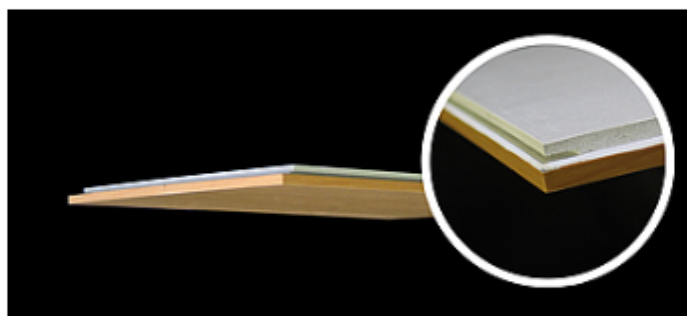

木目をはじめ、そよ風、波の音、川のせせらぎなど「1/f ゆらぎ」は人に心地良さを与えてくれます。

ここ最近、木目柄を内装に使用した、応接室、会議室、レストラン、カフェ、自動車販売店などの商業施設が増えているのも、顧客の嗜好が、居心地の良い「高品質」なサービスを求めているからではないでしょうか。

グレンフェース 商品 特徴

グレンフェースは、不燃ボードの表面にツキ板を加工した高品質システム天井材で、天井パネルは本物の天然木の風合いを活かしています。

■ 人にやさしい材質

「グレンフェース」の表面は、温かみのある天然木の風合いが活きています。その裏打ち材には、成分がすべて土に還る無機質ボードを使用しています。

グレンフェースは、すぐれた防火性能を発揮し、煙や有毒ガスの発生も無く安心な素材です。（不燃認定番号 NM-1197）また無機質のためホルムアルデヒドを一切放出しません。

■ 落下防止機構付きシステム天井

専用Tバーにパネルを差し込むだけの簡単な施工システムです。（特許申請中）