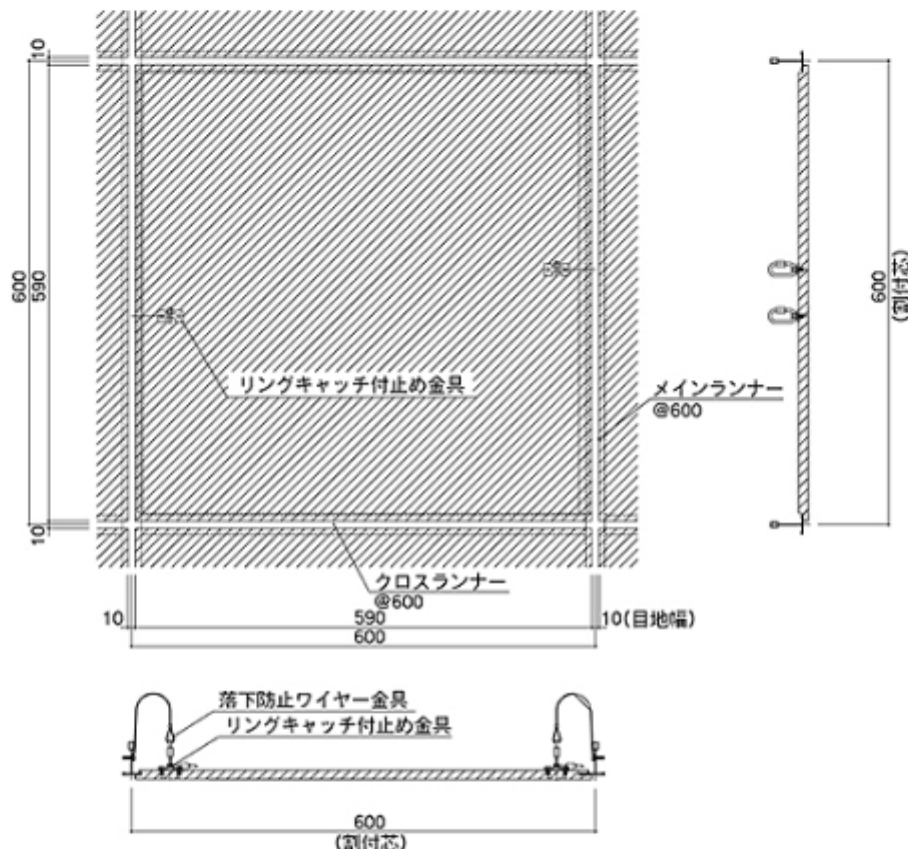

全ての天井パネルが簡単に取り外しできるため、天井裏の点検などのメンテナンスが容易に行なえます。

また、地震などの際に落下事故を防ぐ落下防止ワイヤーをセットしました。

< 取り付け方法 >

3. 押し込む

商品構成

商品概要

オーク 仕上げ：着色
 パーチ 仕上げ：着色
 セン 仕上げ：着色

サイズ：600×600mm（規格割付サイズ）

厚さ：12.2mm

価格：¥53,000/m²
（参考材工設計価格・100m²以上基準）

パンフレット完成のお知らせ

グレンフェースの詳しい情報が掲載されたパンフレットが完成しました。

[お問い合わせ・カタログ請求はこちら](#)

2006.02.06 掲載

- 掲載されております商品の表示価格は税抜き価格です。
- 掲載されている情報は発表当時のものであり、最新のものと価格、品番、販売終了など情報が異なる可能性があります。ご了承ください。