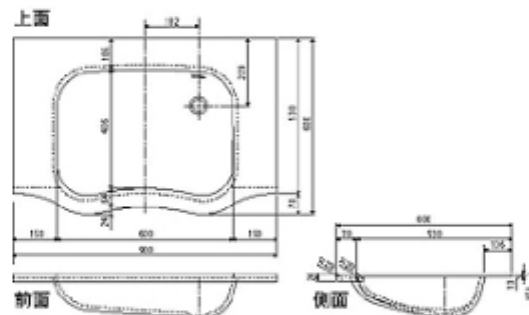

洗面スペースを有効に利用できる四角形ボウルをベースに、体にふれる部分に丸みをもたせたユニバーサルデザイン。

車イスをご利用される方むけに、排水溝の位置を中心から端に移動させる事でボウル下のスペースを多く取りました。

● 対応色：

・カウンター部・・・標準17色に対応

(カウンターとボウルの組み合わせが自由にできます)

グリーンホワイト
(004)ブループール
(08)ミッドナイト
(10)パステルブルー
(05)フェローズ
(06)トリプル
ホワイト
(09)トリプル
ピンク
(09)ベターロ
ゼ
(09)ベターロ
ホワイト
(09)フォレスト
(07)シェル
(09)シェル
(09)シェル
(09)シェル
(09)シェル
(09)シェル
(09)シェル
(09)シェル
(09)

・ポウル部 …… カメオホワイト・グレイシアホワイトの2色

- 標準寸法 : 幅・磁・900mm以上 奥行 …… 600mm ポウル幅 …… 600mm
- ポウル深さ : 151mm
- ポウル容量 : 11リットル

材料設計価格：弊社までご相談ください。

[▶ お問い合わせはこちら](#)

-
- 掲載されております商品の表示価格は税抜き価格です。
 - 掲載されている情報は発表当時のものであり、最新のものと価格、品番、販売終了など情報が異なる可能性があります。ご了承ください。