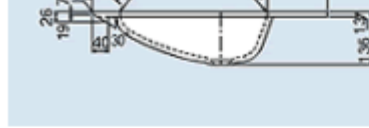

カウンター：グレイシアホワイト
ボウル：グレイシアホワイト

●対応色：カメオホワイト、グレイシアホワイトの2色

●標準寸法：幅900mm以上

●奥行：600mm

●ボウル径：600

- ボウル幅 : 600mm
- ボウル奥行 : 375mm
- ボウル深さ : 136mm
- ボウル容量 : 15リットル

2. Circle (サークル)

すり鉢状の洗面ボウルがカウンターから隆起したユニークな形状。ボウルがコンパクトなため省スペースにも対応します。ボウルの丸みがやさしい印象を与える洗面カウンターです。

カウンター：トレンテホワイト
ボウル：Mウッド・メープル

- 対応色：標準11色全てに対応
(カウンターとボウルの組み合わせが自由にできます)
- 標準寸法：幅900mm以上
- 奥行：500~600mm
- ボウル幅：377mm
- ボウル奥行：377mm
- ボウル深さ：129mm
- ボウル容量：7.77リットル

3. Crater (クレーター)

円柱を丸く、くり抜いた形状のボウルがカウンターに一体化した斬新なデザイン。ボウルがコンパクトなため省スペースにも対応します。現代的でシャープな空間を生み出す洗面カウンターです。

カウンター：サン
ボウル：カメオホワイト

- 対応色：標準11色全てに対応
(カウンターとボウルの組み合わせが自由にできます)
- 標準寸法：幅900mm以上
- 奥行：500~600mm
- ボウル幅：377mm
- ボウル奥行：377mm
- ボウル深さ：129mm
- ボウル容量：7.77リットル

アソートカウンター標準色

- ソリッドカラーシリーズ

カメオホワイト*

グレイシアホワイト*

ティーローズ