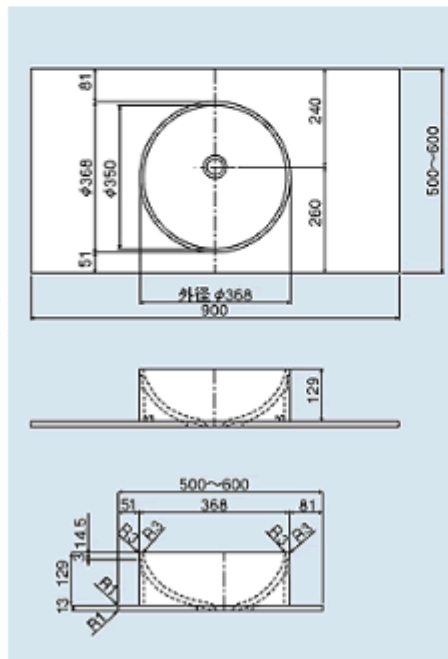

カウンター：グレイシアホワイト
ボウル：グレイシアホワイト

●対応色：カメオホワイト、グレイシアホワイトの2色

●標準寸法：幅900mm以上

●奥行：600mm

●ボウル径：600

- ボウル幅 : 600mm
- ボウル奥行 : 375mm
- ボウル深さ : 136mm
- ボウル容量 : 15リットル

2. Circle (サークル)

すり鉢状の洗面ボウルがカウンターから隆起したユニークな形状。ボウルがコンパクトなため省スペースにも対応します。ボウルの丸みがやさしい印象を与える洗面カウンターです。

カウンター：トレンテホワイト
ボウル：Mウッド・メープル

- 対応色：標準11色全てに対応
(カウンターとボウルの組み合わせが自由にできます)
- 標準寸法：幅900mm以上
- 奥行：500~600mm
- ボウル幅：377mm
- ボウル奥行：377mm
- ボウル深さ：129mm
- ボウル容量：7.77リットル

3. Crater (クレーター)

円柱を丸く、くり抜いた形状のボウルがカウンターに一体化した斬新なデザイン。ボウルがコンパクトなため省スペースにも対応します。現代的でシャープな空間を生み出す洗面カウンターです。

カウンター：サン
ボウル：カメオホワイト

- 対応色：標準11色全てに対応
(カウンターとボウルの組み合わせが自由にできます)
- 標準寸法：幅900mm以上
- 奥行：500~600mm
- ボウル幅：377mm
- ボウル奥行：377mm
- ボウル深さ：129mm
- ボウル容量：7.77リットル

アソートカウンター標準色

- ソリッドカラーシリーズ

カメオホワイト*

グレイシアホワイト*

ティーローズ