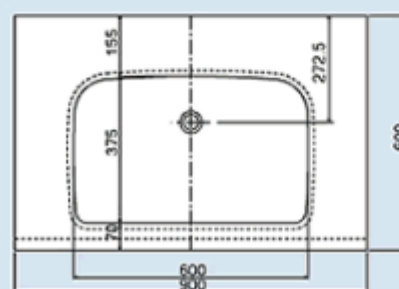

デザインイメージにあわせて、さまざまな形状の「カウンター部」と「ボウル部」を、自由にカラーコーディネートができる洗面カウンターの総称です。

素材のデュポン コーリアンは無孔質のムク材ですから水あかや汚れが付きにくく、染み込みません。

また、人にやさしいユニバーサルデザインを基調にしており、商業施設はもとより福祉施設や高齢者施設、病院、住宅などにも最適です。

1. Square (スクエア)

使いやすさを追求したスクエア（角型）タイプのボウルを採用。デュポンコーリアンのしっとりとした質感、そしてシャープな印象とシンプルな機能美を併せ持つ洗面カウンターです。

カウンター：グレイシアホワイト
ボウル：グレイシアホワイト

●対応色：カメオホワイト、グレイシアホワイトの2色

●標準寸法：幅900mm以上

●奥行：600mm

●ボウル径：600

- ボウル幅 : 600mm
- ボウル奥行 : 375mm
- ボウル深さ : 136mm
- ボウル容量 : 15リットル

2. Circle (サークル)

すり鉢状の洗面ボウルがカウンターから隆起したユニークな形状。ボウルがコンパクトなため省スペースにも対応します。ボウルの丸みがやさしい印象を与える洗面カウンターです。

カウンター：トレンテホワイト
ボウル：Mウッド・メープル

- 対応色：標準11色全てに対応
(カウンターとボウルの組み合わせが自由にできます)
- 標準寸法：幅900mm以上
- 奥行：500~600mm
- ボウル幅：377mm
- ボウル奥行：377mm
- ボウル深さ：129mm
- ボウル容量：7.77リットル

3. Crater (クレーター)

円柱を丸く、くり抜いた形状のボウルがカウンターに一体化した斬新なデザイン。ボウルがコンパクトなため省スペースにも対応します。現代的でシャープな空間を生み出す洗面カウンターです。

カウンター：サン
ボウル：カメオホワイト

- 対応色：標準11色全てに対応
(カウンターとボウルの組み合わせが自由にできます)
- 標準寸法：幅900mm以上
- 奥行：500~600mm
- ボウル幅：377mm
- ボウル奥行：377mm
- ボウル深さ：129mm
- ボウル容量：7.77リットル

アソートカウンター標準色

- ソリッドカラーシリーズ

カメオホワイト*

グレイシアホワイト*

ティーローズ