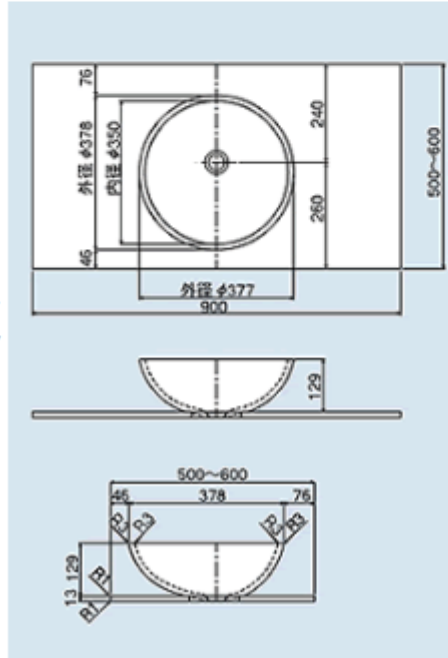

カウンター：グレイシアホワイト
ボウル：グレイシアホワイト

●対応色：カメオホワイト、グレイシアホワイトの2色

●標準寸法：幅900mm以上

●奥行：600mm

●ボウル径：600

- ボウル幅 : 600mm
- ボウル奥行 : 375mm
- ボウル深さ : 136mm
- ボウル容量 : 15リットル

2. Circle (サークル)

すり鉢状の洗面ボウルがカウンターから隆起したユニークな形状。ボウルがコンパクトなため省スペースにも対応します。ボウルの丸みがやさしい印象を与える洗面カウンターです。

カウンター：トレンテホワイト
ボウル：Mウッド・メープル

- 対応色：標準11色全てに対応
(カウンターとボウルの組み合わせが自由にできます)
- 標準寸法：幅900mm以上
- 奥行：500~600mm
- ボウル幅：377mm
- ボウル奥行：377mm
- ボウル深さ：129mm
- ボウル容量：7.77リットル

3. Crater (クレーター)

円柱を丸く、くり抜いた形状のボウルがカウンターに一体化した斬新なデザイン。ボウルがコンパクトなため省スペースにも対応します。現代的でシャープな空間を生み出す洗面カウンターです。

カウンター：サン
ボウル：カメオホワイト

- 対応色：標準11色全てに対応
(カウンターとボウルの組み合わせが自由にできます)
- 標準寸法：幅900mm以上
- 奥行：500~600mm
- ボウル幅：377mm
- ボウル奥行：377mm
- ボウル深さ：129mm
- ボウル容量：7.77リットル

アソートカウンター標準色

- ソリッドカラーシリーズ

カメオホワイト*

グレイシアホワイト*

ティーローズ