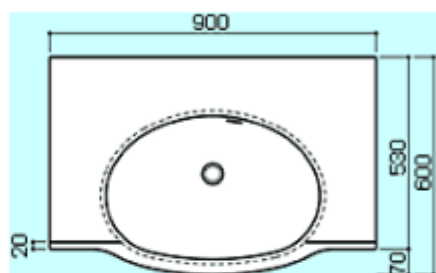

自由なカラーコーディネートが魅力の『ラビードアソートカウンター』に、ニューフェイス登場！

本ページに掲載されている情報は発表当時のものであり、最新のものと価格・仕様が異なる、もしくは販売が終了している可能性があります。

最新情報をご確認ください。

[最新情報を見る](#)

写真はオーバルとビーンズを連結しています。

カウンターとボウルの色の組み合わせが自由に選べる「ラビードアソートカウンター」に新しく2つの個性が加わりました。やさしい曲線のオーバルとどこか愛敬のあるビーンズは、サニタリースペースを表情豊かに演出します。豊富な色数はカラーコーディネートも思いのまま。イメージに合わせた空間創りが楽しめます。また、メンテナンス性に優れたデュボンコーリアン製なので、水あかや汚れが付いても簡単に落とすことができ、お手入れラクラク。ボウルとカウンターの接着は専用シーム接着により一体化しているので、ジョイント部が目立たずカビの発生も心配いりません。さらに、浅めのボウルを使った独自の設計で、車イスの方でも安心。病院、高齢者施設、商業施設、住宅などにおすすめの商品です。

オーバル

ゆったりとした卵型の洗面ボウルを、カウンターが包み込むデザイン。温もりのある優しい空間を創造します。

ボウル深さ：136mm
オーバーフロー標準仕様
カウンター幅：標準900mm

ビーンズ

洗面時の人の姿勢に配慮して設計した、斬新なフォルムの洗面カウンター。連結することにより、リズミカルで楽しい印象の空間を創造します。

ボウル深さ：136mm
オーバーフロー標準仕様
カウンター幅：標準900mm

*カウンターのみ、洗面ボウルのみ販売はいたしませんので、予めご了承ください。