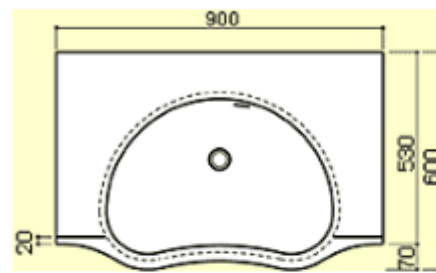

自由なカラーコーディネートが魅力の『ラビードアソートカウンター』に、ニューフェイス登場！

本ページに掲載されている情報は発表当時のものであり、最新のものと価格・仕様が異なる、もしくは販売が終了している可能性があります。

最新情報をご確認ください。

[最新情報を見る](#)

写真はオーバルとビーンズを連結しています。

カウンターとボウルの色の組み合わせが自由に選べる「ラビードアソートカウンター」に新しく2つの個性が加わりました。やさしい曲線のオーバルとどこか愛敬のあるビーンズは、サニタリースペースを表情豊かに演出します。豊富な色数はカラーコーディネートも思いのまま。イメージに合わせた空間創りが楽しめます。また、メンテナンス性に優れたデュボンコーリアン製なので、水あかや汚れが付いても簡単に落とすことができ、お手入れラクラク。ボウルとカウンターの接着は専用シーム接着により一体化しているので、ジョイント部が目立たずカビの発生も心配いりません。さらに、浅めのボウルを使った独自の設計で、車イスの方でも安心。病院、高齢者施設、商業施設、住宅などにおすすめの商品です。

オーバル

ゆったりとした卵型の洗面ボウルを、カウンターが包み込むデザイン。温もりのある優しい空間を創造します。

ボウル深さ：136mm
オーバーフロー標準仕様
カウンター幅：標準900mm

ビーンズ

洗面時の人の姿勢に配慮して設計した、斬新なフォルムの洗面カウンター。連結することにより、リズミカルで楽しい印象の空間を創造します。

ボウル深さ：136mm
オーバーフロー標準仕様
カウンター幅：標準900mm

*カウンターのみ、洗面ボウルのみ販売はいたしませんので、予めご了承ください。