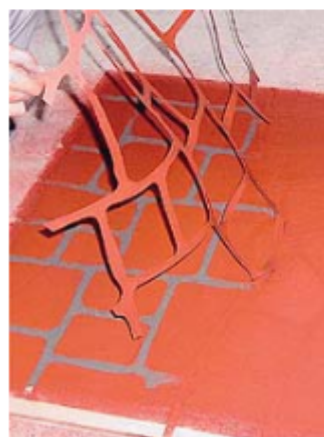

表情豊かな床をスピーディーに。型紙デザイン工法「ペーパーステンシル」新発売

本ページに掲載されている情報は発表当時のものであり、最新のものと価格・仕様が異なる、もしくは販売が終了している可能性があります。

最新情報をご確認ください。

[最新情報を見る](#)

レンガやタイル、石畳調などの表情豊かな床を手軽に、スピーディーに実現する新しいタイプのデザイン床工法の型紙デザイン工法「ペーパーステンシル」が誕生しました。専用型紙ステンシルペーパーを使用した簡単施工は特別な技術が必要とせず、通常の左官作業でできるうえ、従来のデザイン床工法に比べスピーディーなため、工期の限られた場所にも安心して採用いただけます。

耐候性にすぐれているので屋内、屋外のどちらにも施工が可能です。

多彩なパターン・カラー・目地色を組み合わせることで、店舗や街並みのイメージに合わせたオリジナリティーあふれる魅力的な床を演出します。また、パターンどうしの組み合わせも簡単に出来ますのでデザインの幅はさらに広がります。表面仕上げは、金ゴテで表面をフラットに仕上げる「平滑仕上げ」、滑りにくく安全性を重視した「アンチスキッド仕上げ」、押型により自然な風合いが漂う「パターン仕上げ」を用意。目的に合わせた仕上げをお選びください。