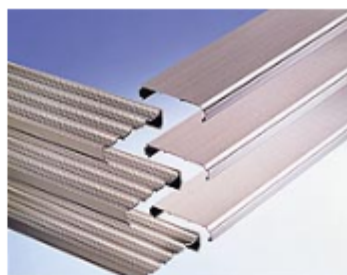

ご好評いただいております外壁用目隠しルーバーに、
 新商品「プリンカースT」がラインアップに加わりました。

本ページに掲載されている情報は発表当時のものであり、
 最新のものと価格・仕様が異なる、もしくは販売が終了している可能性があります。

最新情報をご確認ください。

[最新情報を見る](#)

低・中層階の外壁ならカラフルなパネル色と取付ピッチで表現自由なラインルーバー「フレクサラム」、高層階ならより過酷な環境に耐えられる「プリンカース」と建物の規模に応じたラインアップを御用意してきましたが、このたび、中・高層階用として、「プリンカースT」がラインアップに加わりました。

プリンカースTは、アルミ押出型材による細やかなパネル仕様と豊富なパネル取付ピッチで意匠性に富んだ目隠しルーバーです。取付けも、下地、パネル共アルミ押出型材によるクリップインタイプですのでスピーディーに行なえ、工期の短縮が図れると同時に、必要な強度も確保できます。9種類のパネルデザインにより、建物外観を自由に演出できます。

プリンカースT概要

用途／中・高層階外壁用目隠しルーバー

工法デザイン／ストリンカー嵌合方式