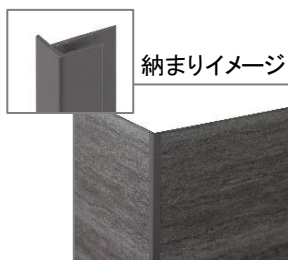

その解決策の一つとして、当製品は意匠性にこだわった空間づくりを簡単施工で実現します。リアルな立体成型と特殊印刷技術により、石目調の豊かな素材感を模様だけでなく質感でも表現し、深みのある仕上がりを目指。厚みは3mm、4.6kg/m<sup>2</sup>と軽量のため、両面テープと接着剤で簡単に施工が可能です。既存壁材の取り外し作業が不要のため、商業施設、店舗、住宅のリノベーションにも最適です。

また、耐久性にすぐれた専用のアルミジョイナーとアルミ出隅をご用意しました。焼付塗装でパネルと色を合わせることで、一体感のある美しい仕上がりを実現します。意匠性を重視した、パネルと同素材の専用意匠出隅コーナー材もご用意しています。

### ■専用見切り材・出隅

納まりイメージ