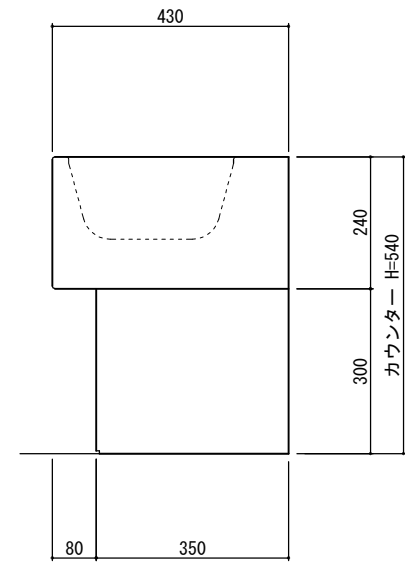

ラピード®フレキシブルシンク Flapp CANTI (フラップキャンチ)

W2100/5人用

■カウンター高さ推奨値

年齢	～3歳児	4～5歳児	6～8歳児
カウンター H	470mm	540mm	600mm
脚金物 H	300mm	370mm	430mm

ラピード®フレキシブルシンク Flapp CANTI (フラップキャンチ)
W1680/4人用

■カウンター高さ推奨値

年齢	～3歳児	4～5歳児	6～8歳児
カウンター H	470mm	540mm	600mm
脚金物 H	300mm	370mm	430mm

ラピード®フレキシブルシンク Flapp CANTI (フラップキャンチ)

W1260/3人用

■カウンター高さ推奨値

年齢	～3歳児	4～5歳児	6～8歳児
カウンター H	470mm	540mm	600mm
脚金物 H	300mm	370mm	430mm

ラピード®フレキシブルシンク Flapp CANTI (フラップキャンチ)

W840 / 2人用

■カウンター高さ推奨値

年齢	～3歳児	4～5歳児	6～8歳児
カウンター H	470mm	540mm	600mm
脚金物 H	300mm	370mm	430mm

ラピード®フレキシブルシンク Flapp-ES CANTI (フラップESキャンチ)

W2500/5人用

■カウンター高さ推奨値

年齢	小学1・2年生	小学3・4年生	小学5・6年生～
カウンター H	650mm	700mm	750mm
脚金物 H	400mm	450mm	500mm

ラピード®フレキシブルシンク Flapp-ES CANTI (フラップESキャンチ)

W1500/3人用

■カウンター高さ推奨値

年齢	小学1・2年生	小学3・4年生	小学5・6年生～
カウンター H	650mm	700mm	750mm
脚金物 H	400mm	450mm	500mm