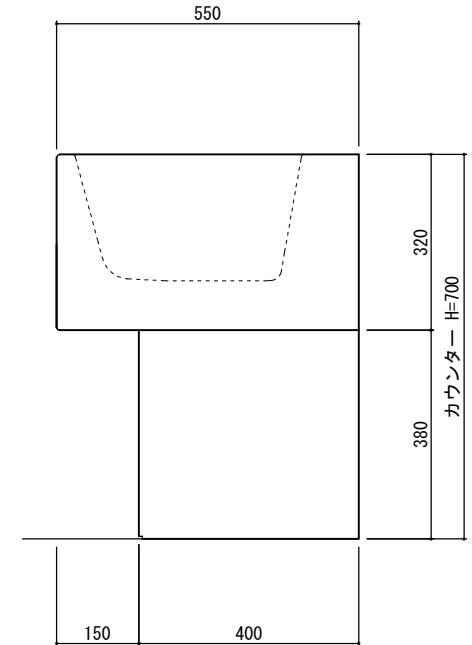

ラピード®フレキシブルシンク Flapp CANTI (フラップキャンチ)

W2100/5人用

■カウンター高さ推奨値

年齢	～3歳児	4～5歳児	6～8歳児
カウンター H	470mm	540mm	600mm
脚金物 H	300mm	370mm	430mm

ラピード®フレキシブルシンク Flapp CANTI (フラップキャンチ)
W1680/4人用

■カウンター高さ推奨値

年齢	～3歳児	4～5歳児	6～8歳児
カウンター H	470mm	540mm	600mm
脚金物 H	300mm	370mm	430mm

ラピード®フレキシブルシンク Flapp CANTI (フラップキャンチ)

W1260/3人用

■カウンター高さ推奨値

年齢	～3歳児	4～5歳児	6～8歳児
カウンター H	470mm	540mm	600mm
脚金物 H	300mm	370mm	430mm

ラピード®フレキシブルシンク Flapp CANTI (フラップキャンチ)

W840 / 2人用

■カウンター高さ推奨値

年齢	～3歳児	4～5歳児	6～8歳児
カウンター H	470mm	540mm	600mm
脚金物 H	300mm	370mm	430mm

ラピード®フレキシブルシンク Flapp-ES CANTI (フラップESキャンチ)

W2500/5人用

■カウンター高さ推奨値

年齢	小学1・2年生	小学3・4年生	小学5・6年生～
カウンター H	650mm	700mm	750mm
脚金物 H	400mm	450mm	500mm

ラピード®フレキシブルシンク Flapp-ES CANTI (フラップESキャンチ)

W1500/3人用

■カウンター高さ推奨値

年齢	小学1・2年生	小学3・4年生	小学5・6年生～
カウンター H	650mm	700mm	750mm
脚金物 H	400mm	450mm	500mm