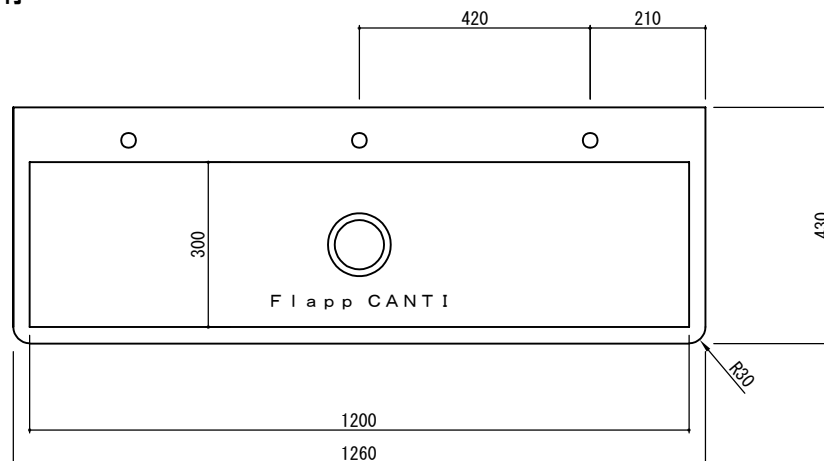

ラピード®フレキシブルシンク Flapp CANTI (フラップキャンチ)

W2100/5人用

■カウンター高さ推奨値

年齢	～3歳児	4～5歳児	6～8歳児
カウンター H	470mm	540mm	600mm
脚金物 H	300mm	370mm	430mm

ラピード®フレキシブルシンク Flapp CANTI (フラップキャンチ)
W1680/4人用

■カウンター高さ推奨値

年齢	～3歳児	4～5歳児	6～8歳児
カウンター H	470mm	540mm	600mm
脚金物 H	300mm	370mm	430mm

ラピード®フレキシブルシンク Flapp CANTI (フラップキャンチ)

W1260/3人用

■カウンター高さ推奨値

年齢	～3歳児	4～5歳児	6～8歳児
カウンター H	470mm	540mm	600mm
脚金物 H	300mm	370mm	430mm

ラピード®フレキシブルシンク Flapp CANTI (フラップキャンチ)

W840 / 2人用

■カウンター高さ推奨値

年齢	～3歳児	4～5歳児	6～8歳児
カウンター H	470mm	540mm	600mm
脚金物 H	300mm	370mm	430mm

ラピード®フレキシブルシンク Flapp-ES CANTI (フラップESキャンチ)

W2500/5人用

■カウンター高さ推奨値

年齢	小学1・2年生	小学3・4年生	小学5・6年生～
カウンター H	650mm	700mm	750mm
脚金物 H	400mm	450mm	500mm

ラピード®フレキシブルシンク Flapp-ES CANTI (フラップESキャンチ)

W1500/3人用

■カウンター高さ推奨値