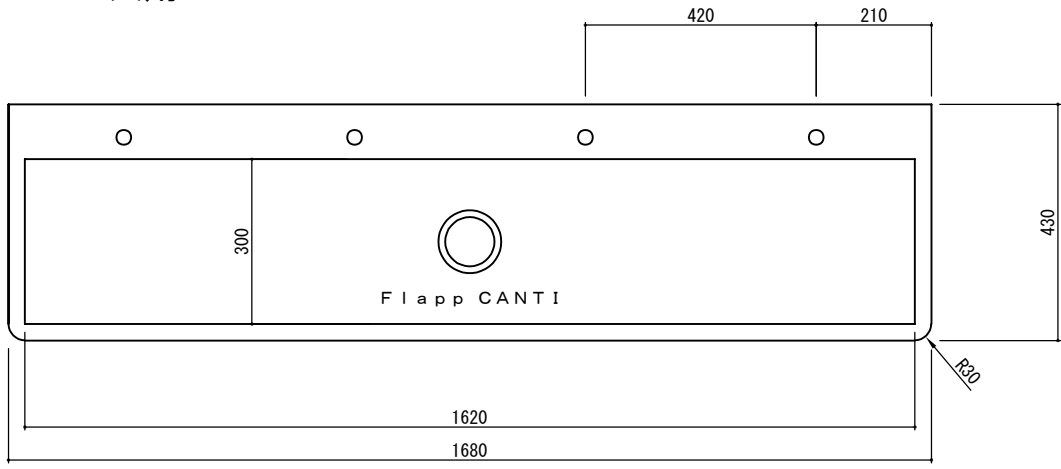

ラピード®フレキシブルシンク Flapp CANTI (フラップキャンチ)

W2100/5人用

■カウンター高さ推奨値

年齢	～3歳児	4～5歳児	6～8歳児
カウンター H	470mm	540mm	600mm
脚金物 H	300mm	370mm	430mm

ラピード®フレキシブルシンク Flapp CANTI (フラップキャンチ)
W1680/4人用

■カウンター高さ推奨値

年齢	～3歳児	4～5歳児	6～8歳児
カウンター H	470mm	540mm	600mm
脚金物 H	300mm	370mm	430mm

ラピード®フレキシブルシンク Flapp CANTI (フラップキャンチ)

W1260/3人用

■カウンター高さ推奨値

年齢	～3歳児	4～5歳児	6～8歳児
カウンター H	470mm	540mm	600mm
脚金物 H	300mm	370mm	430mm

ラピード®フレキシブルシンク Flapp CANTI (フラップキャンチ)

W840 / 2人用

■カウンター高さ推奨値

年齢	～3歳児	4～5歳児	6～8歳児
カウンター H	470mm	540mm	600mm
脚金物 H	300mm	370mm	430mm

ラピード®フレキシブルシンク Flapp-ES CANTI (フラップESキャンチ)

W2500/5人用

■カウンター高さ推奨値

年齢	小学1・2年生	小学3・4年生	小学5・6年生～
カウンター H	650mm	700mm	750mm
脚金物 H	400mm	450mm	500mm

ラピード®フレキシブルシンク Flapp-ES CANTI (フラップESキャンチ)

W1500/3人用

■カウンター高さ推奨値

年齢	小学1・2年生	小学3・4年生	小学5・6年生～
カウンター H	650mm	700mm	750mm
脚金物 H	400mm	450mm	500mm