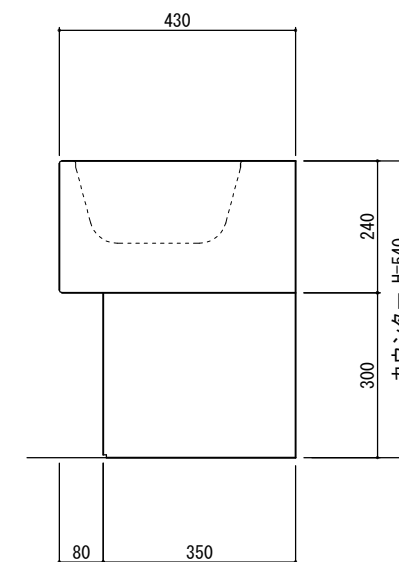

ラピード®フレキシブルシンク Flapp CANTI (フラップキャンチ)

W2100/5人用

■カウンター高さ推奨値

年齢	～3歳児	4～5歳児	6～8歳児
カウンター H	470mm	540mm	600mm
脚金物 H	300mm	370mm	430mm

ラピード®フレキシブルシンク Flapp CANTI (フラップキャンチ)
W1680/4人用

■カウンター高さ推奨値

年齢	～3歳児	4～5歳児	6～8歳児
カウンター H	470mm	540mm	600mm
脚金物 H	300mm	370mm	430mm

ラピード®フレキシブルシンク Flapp CANTI (フラップキャンチ)

W1260/3人用

■カウンター高さ推奨値

年齢	～3歳児	4～5歳児	6～8歳児
カウンター H	470mm	540mm	600mm
脚金物 H	300mm	370mm	430mm

ラピード®フレキシブルシンク Flapp CANTI (フラップキャンチ)

W840 / 2人用

■カウンター高さ推奨値

年齢	～3歳児	4～5歳児	6～8歳児
カウンター H	470mm	540mm	600mm
脚金物 H	300mm	370mm	430mm

ラピード®フレキシブルシンク Flapp-ES CANTI (フラップESキャンチ)

W2500/5人用

■カウンター高さ推奨値

年齢	小学1・2年生	小学3・4年生	小学5・6年生～
カウンター H	650mm	700mm	750mm
脚金物 H	400mm	450mm	500mm

ラピード®フレキシブルシンク Flapp-ES CANTI (フラップESキャンチ)

W1500/3人用

■カウンター高さ推奨値

年齢	小学1・2年生	小学3・4年生	小学5・6年生～
カウンター H	650mm	700mm	750mm
脚金物 H	400mm	450mm	500mm