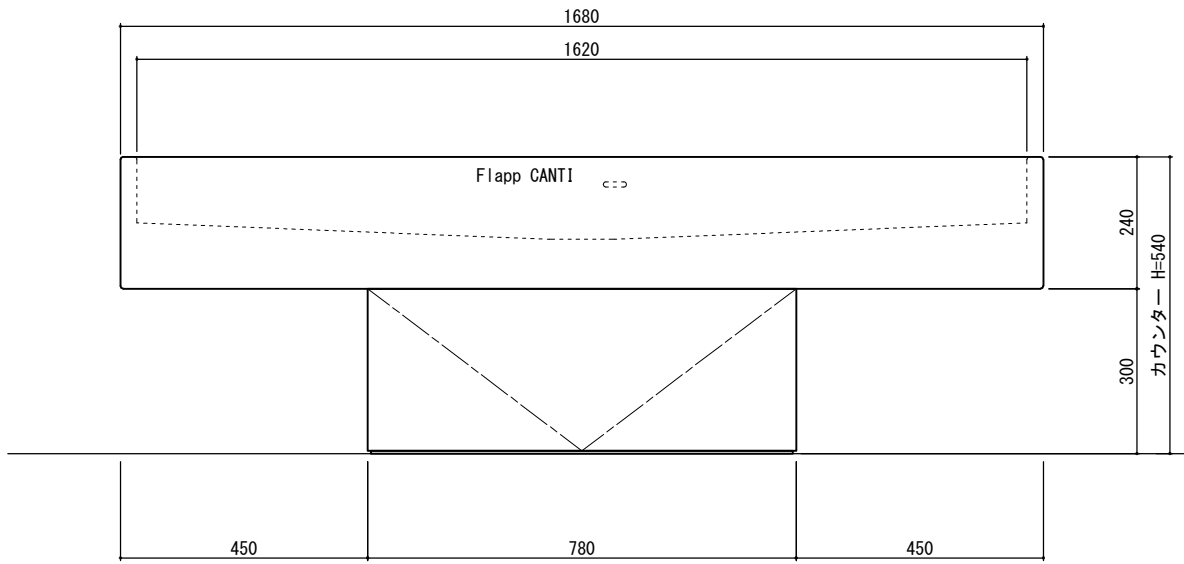

ラピード®フレキシブルシンク Flapp CANTI (フラップキャンチ)

W2100/5人用

■カウンター高さ推奨値

年齢	～3歳児	4～5歳児	6～8歳児
カウンター H	470mm	540mm	600mm
脚金物 H	300mm	370mm	430mm

ラピード®フレキシブルシンク Flapp CANTI (フラップキャンチ)
W1680/4人用

■カウンター高さ推奨値

年齢	～3歳児	4～5歳児	6～8歳児
カウンター H	470mm	540mm	600mm
脚金物 H	300mm	370mm	430mm

ラピード®フレキシブルシンク Flapp CANTI (フラップキャンチ)

W1260/3人用

■カウンター高さ推奨値

年齢	～3歳児	4～5歳児	6～8歳児
カウンター H	470mm	540mm	600mm
脚金物 H	300mm	370mm	430mm

ラピード®フレキシブルシンク Flapp CANTI (フラップキャンチ)

W840 / 2人用

■カウンター高さ推奨値

年齢	～3歳児	4～5歳児	6～8歳児
カウンター H	470mm	540mm	600mm
脚金物 H	300mm	370mm	430mm

ラピード®フレキシブルシンク Flapp-ES CANTI (フラップESキャンチ)

W2500/5人用

■カウンター高さ推奨値

年齢	小学1・2年生	小学3・4年生	小学5・6年生～
カウンター H	650mm	700mm	750mm
脚金物 H	400mm	450mm	500mm

ラピード®フレキシブルシンク Flapp-ES CANTI (フラップESキャンチ)

W1500/3人用

■カウンター高さ推奨値

年齢	小学1・2年生	小学3・4年生	小学5・6年生～
カウンター H	650mm	700mm	750mm
脚金物 H	400mm	450mm	500mm