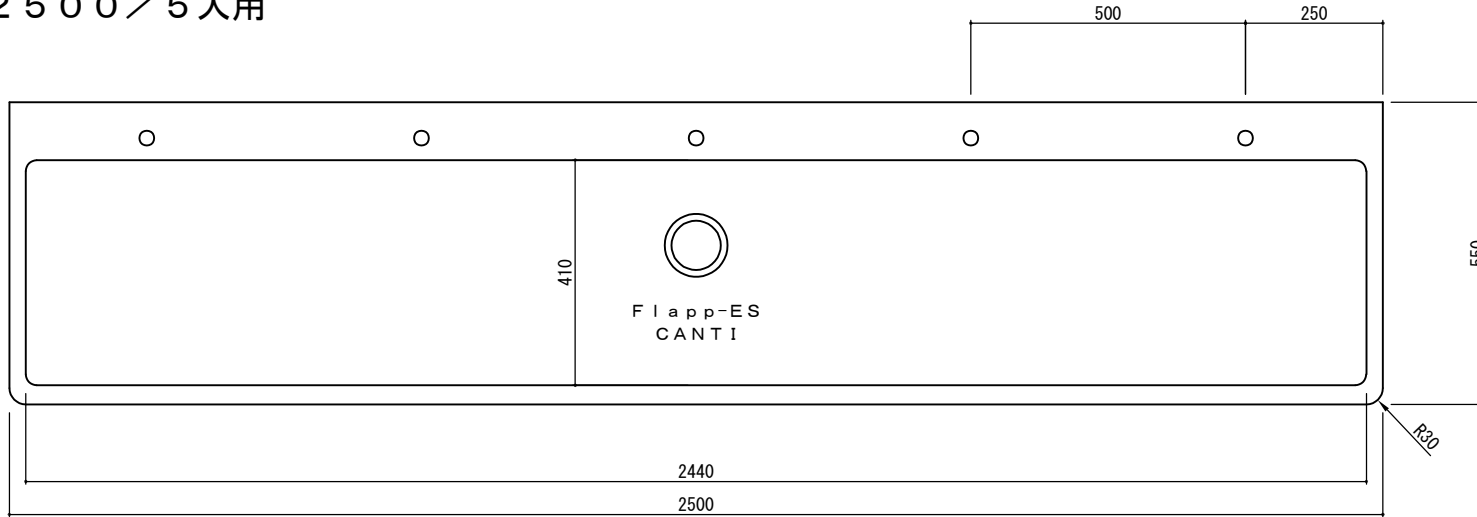

ラピード®フレキシブルシンク Flapp CANTI (フラップキャンチ)

W1260/3人用

■カウンター高さ推奨値

年齢	～3歳児	4～5歳児	6～8歳児
カウンター H	470mm	540mm	600mm
脚金物 H	300mm	370mm	430mm

ラピード®フレキシブルシンク Flapp CANTI (フラップキャンチ)

W840 / 2人用

■カウンター高さ推奨値

年齢	～3歳児	4～5歳児	6～8歳児
カウンター H	470mm	540mm	600mm
脚金物 H	300mm	370mm	430mm

ラピード®フレキシブルシンク Flapp-ES CANTI (フラップESキャンチ)

W2500/5人用

■カウンター高さ推奨値

年齢	小学1・2年生	小学3・4年生	小学5・6年生～
カウンター H	650mm	700mm	750mm
脚金物 H	400mm	450mm	500mm

ラピード®フレキシブルシンク Flapp-ES CANTI (フラップESキャンチ)

W1500/3人用

■カウンター高さ推奨値