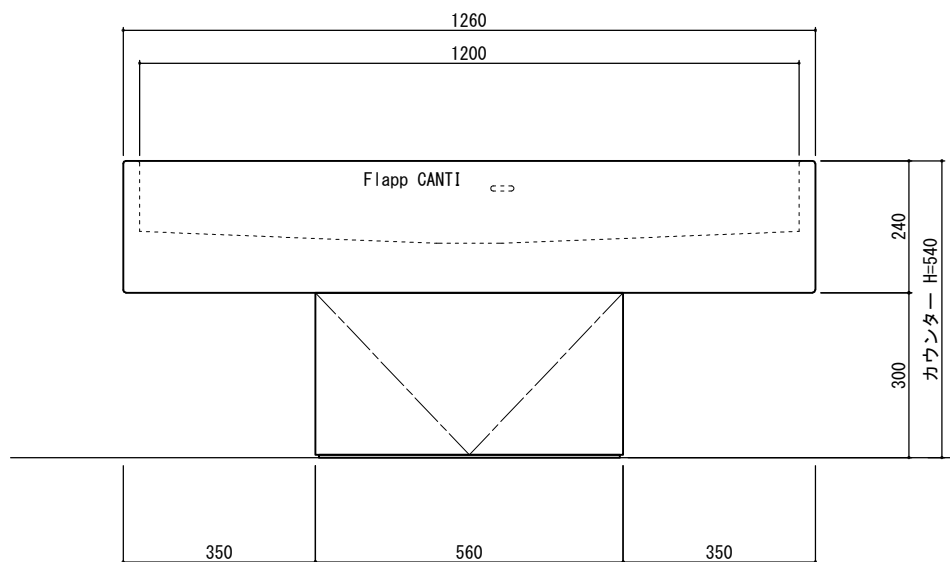

ラピード®フレキシブルシンク Flapp CANTI (フラップキャンチ)

W2100/5人用

■カウンター高さ推奨値

年齢	～3歳児	4～5歳児	6～8歳児
カウンター H	470mm	540mm	600mm
脚金物 H	300mm	370mm	430mm

ラピード®フレキシブルシンク Flapp CANTI (フラップキャンチ)
W1680/4人用

■カウンター高さ推奨値

年齢	～3歳児	4～5歳児	6～8歳児
カウンター H	470mm	540mm	600mm
脚金物 H	300mm	370mm	430mm

ラピード®フレキシブルシンク Flapp CANTI (フラップキャンチ)

W1260/3人用

■カウンター高さ推奨値

年齢	～3歳児	4～5歳児	6～8歳児
カウンター H	470mm	540mm	600mm
脚金物 H	300mm	370mm	430mm

ラピード®フレキシブルシンク Flapp CANTI (フラップキャンチ)

W840 / 2人用

■カウンター高さ推奨値

年齢	～3歳児	4～5歳児	6～8歳児
カウンター H	470mm	540mm	600mm
脚金物 H	300mm	370mm	430mm

ラピード®フレキシブルシンク Flapp-ES CANTI (フラップESキャンチ)

W2500/5人用

■カウンター高さ推奨値

年齢	小学1・2年生	小学3・4年生	小学5・6年生～
カウンター H	650mm	700mm	750mm
脚金物 H	400mm	450mm	500mm

ラピード®フレキシブルシンク Flapp-ES CANTI (フラップESキャンチ)

W1500/3人用

■カウンター高さ推奨値

年齢	小学1・2年生	小学3・4年生	小学5・6年生～
カウンター H	650mm	700mm	750mm
脚金物 H	400mm	450mm	500mm