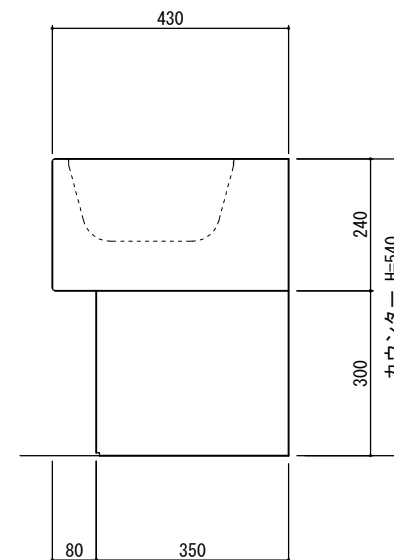

ラピード®フレキシブルシンク Flapp CANTI (フラップキャンチ)

W2100/5人用

■カウンター高さ推奨値

年齢	～3歳児	4～5歳児	6～8歳児
カウンター H	470mm	540mm	600mm
脚金物 H	300mm	370mm	430mm

ラピード®フレキシブルシンク Flapp CANTI (フラップキャンチ)
W1680/4人用

■カウンター高さ推奨値

年齢	～3歳児	4～5歳児	6～8歳児
カウンター H	470mm	540mm	600mm
脚金物 H	300mm	370mm	430mm

ラピード®フレキシブルシンク Flapp CANTI (フラップキャンチ)

W1260/3人用

■カウンター高さ推奨値

年齢	～3歳児	4～5歳児	6～8歳児
カウンター H	470mm	540mm	600mm
脚金物 H	300mm	370mm	430mm

ラピード®フレキシブルシンク Flapp CANTI (フラップキャンチ)

W840 / 2人用

■カウンター高さ推奨値

年齢	～3歳児	4～5歳児	6～8歳児
カウンター H	470mm	540mm	600mm
脚金物 H	300mm	370mm	430mm

ラピード®フレキシブルシンク Flapp-ES CANTI (フラップESキャンチ)

W2500/5人用

■カウンター高さ推奨値

年齢	小学1・2年生	小学3・4年生	小学5・6年生～
カウンター H	650mm	700mm	750mm
脚金物 H	400mm	450mm	500mm

ラピード®フレキシブルシンク Flapp-ES CANTI (フラップESキャンチ)

W1500/3人用

■カウンター高さ推奨値

年齢	小学1・2年生	小学3・4年生	小学5・6年生～
カウンター H	650mm	700mm	750mm
脚金物 H	400mm	450mm	500mm