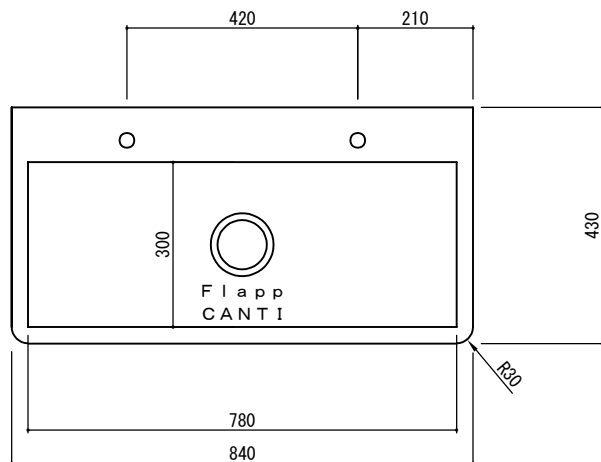

ラピード®フレキシブルシンク Flapp CANTI (フラップキャンチ)

W1260/3人用

■カウンター高さ推奨値

年齢	～3歳児	4～5歳児	6～8歳児
カウンター H	470mm	540mm	600mm
脚金物 H	300mm	370mm	430mm

ラピード®フレキシブルシンク Flapp CANTI (フラップキャンチ)

W840 / 2人用

■カウンター高さ推奨値

年齢	～3歳児	4～5歳児	6～8歳児
カウンター H	470mm	540mm	600mm
脚金物 H	300mm	370mm	430mm

ラピード®フレキシブルシンク Flapp-ES CANTI (フラップESキャンチ)

W2500/5人用

■カウンター高さ推奨値

年齢	小学1・2年生	小学3・4年生	小学5・6年生～
カウンター H	650mm	700mm	750mm
脚金物 H	400mm	450mm	500mm

ラピード®フレキシブルシンク Flapp-ES CANTI (フラップESキャンチ)

W1500/3人用

■カウンター高さ推奨値

年齢	小学1・2年生	小学3・4年生	小学5・6年生～
カウンター H	650mm	700mm	750mm
脚金物 H	400mm	450mm	500mm