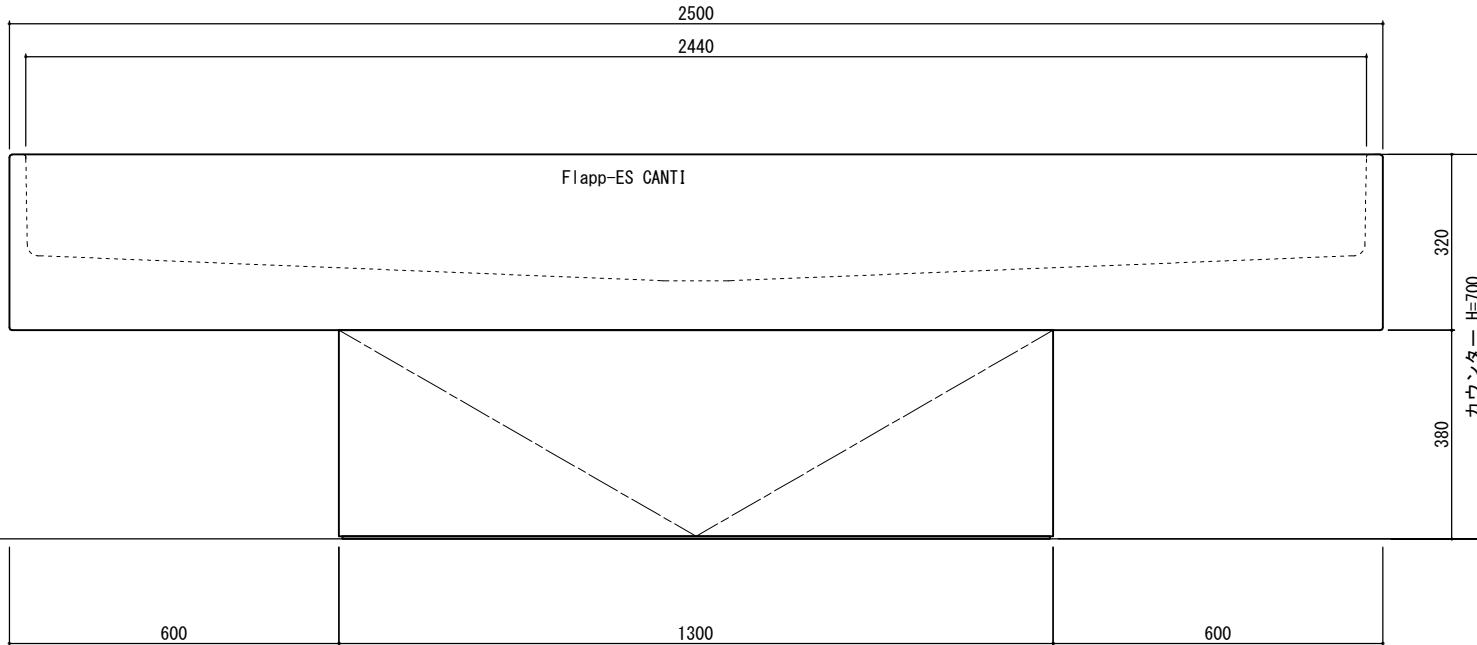

ラピード®フレキシブルシンク Flapp CANTI (フラップキャンチ)

W1260/3人用

■カウンター高さ推奨値

年齢	～3歳児	4～5歳児	6～8歳児
カウンター H	470mm	540mm	600mm
脚金物 H	300mm	370mm	430mm

ラピード®フレキシブルシンク Flapp CANTI (フラップキャンチ)

W840 / 2人用

■カウンター高さ推奨値

年齢	～3歳児	4～5歳児	6～8歳児
カウンター H	470mm	540mm	600mm
脚金物 H	300mm	370mm	430mm

ラピード®フレキシブルシンク Flapp-ES CANTI (フラップESキャンチ)

W2500/5人用

■カウンター高さ推奨値

年齢	小学1・2年生	小学3・4年生	小学5・6年生～
カウンター H	650mm	700mm	750mm
脚金物 H	400mm	450mm	500mm

ラピード®フレキシブルシンク Flapp-ES CANTI (フラップESキャンチ)

W1500/3人用

■カウンター高さ推奨値

年齢	小学1・2年生	小学3・4年生	小学5・6年生～
カウンター H	650mm	700mm	750mm
脚金物 H	400mm	450mm	500mm