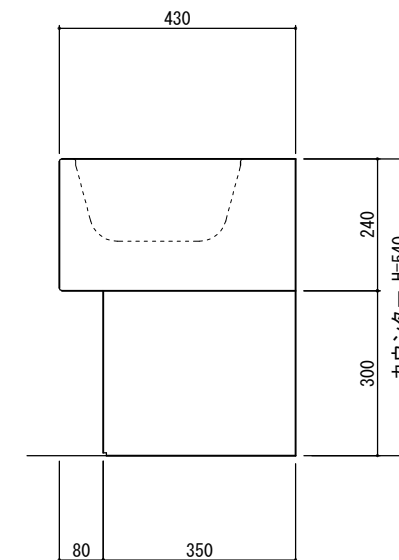

ラピード®フレキシブルシンク Flapp CANTI (フラップキャンチ)

W2100/5人用

■カウンター高さ推奨値

年齢	～3歳児	4～5歳児	6～8歳児
カウンター H	470mm	540mm	600mm
脚金物 H	300mm	370mm	430mm

ラピード®フレキシブルシンク Flapp CANTI (フラップキャンチ)
W1680/4人用

■カウンター高さ推奨値

年齢	～3歳児	4～5歳児	6～8歳児
カウンター H	470mm	540mm	600mm
脚金物 H	300mm	370mm	430mm

ラピード®フレキシブルシンク Flapp CANTI (フラップキャンチ)

W1260/3人用

■カウンター高さ推奨値

年齢	～3歳児	4～5歳児	6～8歳児
カウンター H	470mm	540mm	600mm
脚金物 H	300mm	370mm	430mm

ラピード®フレキシブルシンク Flapp CANTI (フラップキャンチ)

W840 / 2人用

■カウンター高さ推奨値

年齢	～3歳児	4～5歳児	6～8歳児
カウンター H	470mm	540mm	600mm
脚金物 H	300mm	370mm	430mm

ラピード®フレキシブルシンク Flapp-ES CANTI (フラップESキャンチ)

W2500/5人用

■カウンター高さ推奨値

年齢	小学1・2年生	小学3・4年生	小学5・6年生～
カウンター H	650mm	700mm	750mm
脚金物 H	400mm	450mm	500mm

ラピード®フレキシブルシンク Flapp-ES CANTI (フラップESキャンチ)

W1500/3人用

■カウンター高さ推奨値

年齢	小学1・2年生	小学3・4年生	小学5・6年生～
カウンター H	650mm	700mm	750mm
脚金物 H	400mm	450mm	500mm