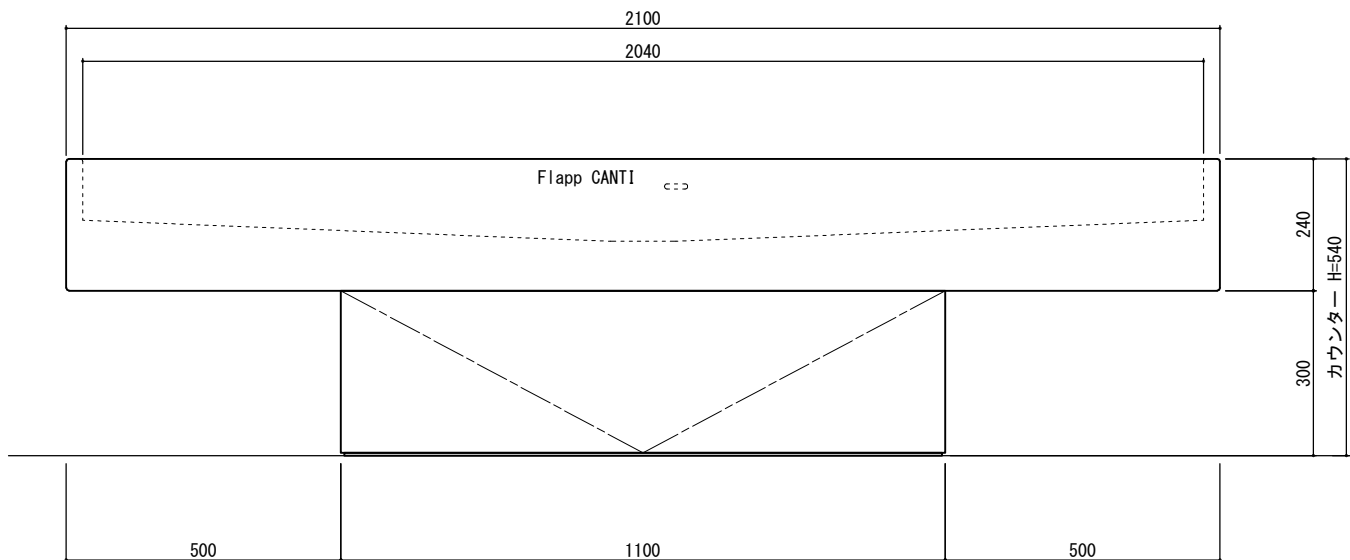

ラピード®フレキシブルシンク Flapp CANTI (フラップキャンチ)

W2100/5人用

■カウンター高さ推奨値

年齢	～3歳児	4～5歳児	6～8歳児
カウンター H	470mm	540mm	600mm
脚金物 H	300mm	370mm	430mm

ラピード®フレキシブルシンク Flapp CANTI (フラップキャンチ)
W1680/4人用

■カウンター高さ推奨値

年齢	～3歳児	4～5歳児	6～8歳児
カウンター H	470mm	540mm	600mm
脚金物 H	300mm	370mm	430mm

ラピード®フレキシブルシンク Flapp CANTI (フラップキャンチ)

W1260/3人用

■カウンター高さ推奨値

年齢	～3歳児	4～5歳児	6～8歳児
カウンター H	470mm	540mm	600mm
脚金物 H	300mm	370mm	430mm

ラピード®フレキシブルシンク Flapp CANTI (フラップキャンチ)

W840 / 2人用

■カウンター高さ推奨値

年齢	～3歳児	4～5歳児	6～8歳児
カウンター H	470mm	540mm	600mm
脚金物 H	300mm	370mm	430mm

ラピード®フレキシブルシンク Flapp-ES CANTI (フラップESキャンチ)

W2500/5人用

■カウンター高さ推奨値

年齢	小学1・2年生	小学3・4年生	小学5・6年生～
カウンター H	650mm	700mm	750mm
脚金物 H	400mm	450mm	500mm

ラピード®フレキシブルシンク Flapp-ES CANTI (フラップESキャンチ)

W1500/3人用

■カウンター高さ推奨値

年齢	小学1・2年生	小学3・4年生	小学5・6年生～
カウンター H	650mm	700mm	750mm
脚金物 H	400mm	450mm	500mm