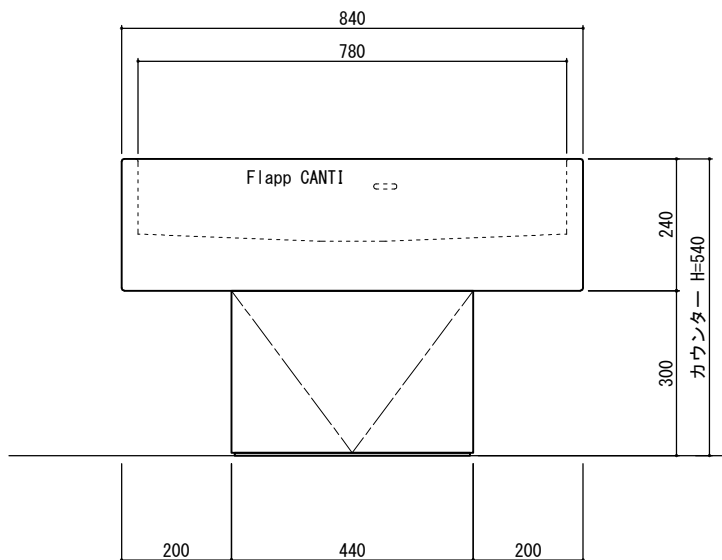

ラピード®フレキシブルシンク Flapp CANTI (フラップキャンチ)

W1260/3人用

■カウンター高さ推奨値

年齢	～3歳児	4～5歳児	6～8歳児
カウンター H	470mm	540mm	600mm
脚金物 H	300mm	370mm	430mm

ラピード®フレキシブルシンク Flapp CANTI (フラップキャンチ)

W840 / 2人用

■カウンター高さ推奨値

年齢	～3歳児	4～5歳児	6～8歳児
カウンター H	470mm	540mm	600mm
脚金物 H	300mm	370mm	430mm

ラピード®フレキシブルシンク Flapp-ES CANTI (フラップESキャンチ)

W2500/5人用

■カウンター高さ推奨値

年齢	小学1・2年生	小学3・4年生	小学5・6年生～
カウンター H	650mm	700mm	750mm
脚金物 H	400mm	450mm	500mm

ラピード®フレキシブルシンク Flapp-ES CANTI (フラップESキャンチ)

W1500/3人用

■カウンター高さ推奨値

年齢	小学1・2年生	小学3・4年生	小学5・6年生～
カウンター H	650mm	700mm	750mm
脚金物 H	400mm	450mm	500mm