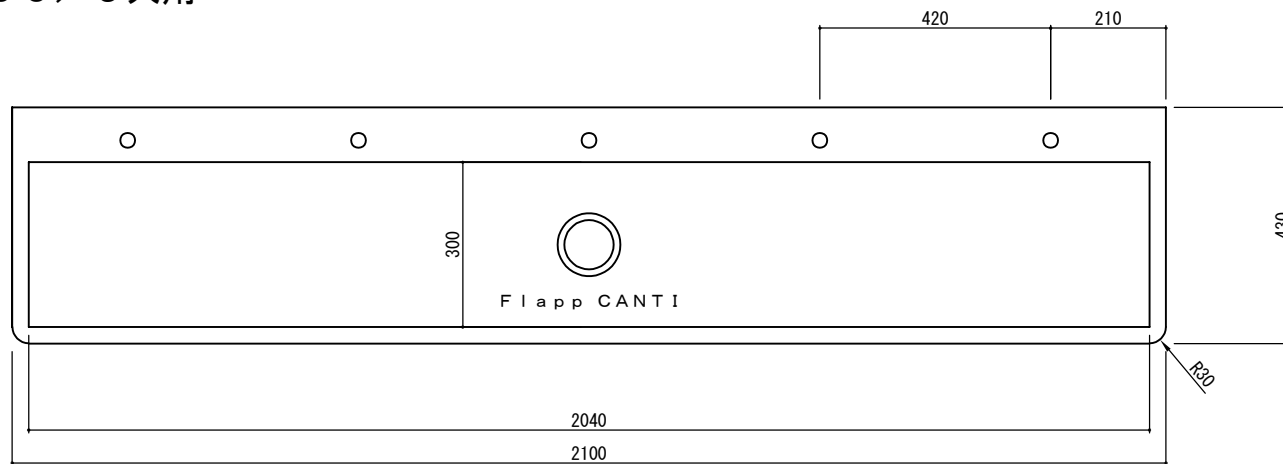

ラピード®フレキシブルシンク Flapp CANTI (フラップキャンチ)

W2100/5人用

■カウンター高さ推奨値

年齢	～3歳児	4～5歳児	6～8歳児
カウンター H	470mm	540mm	600mm
脚金物 H	300mm	370mm	430mm

ラピード®フレキシブルシンク Flapp CANTI (フラップキャンチ)
W1680/4人用

■カウンター高さ推奨値

年齢	～3歳児	4～5歳児	6～8歳児
カウンター H	470mm	540mm	600mm
脚金物 H	300mm	370mm	430mm

ラピード®フレキシブルシンク Flapp CANTI (フラップキャンチ)

W1260/3人用

■カウンター高さ推奨値

年齢	～3歳児	4～5歳児	6～8歳児
カウンター H	470mm	540mm	600mm
脚金物 H	300mm	370mm	430mm

ラピード®フレキシブルシンク Flapp CANTI (フラップキャンチ)

W840 / 2人用

■カウンター高さ推奨値

年齢	～3歳児	4～5歳児	6～8歳児
カウンター H	470mm	540mm	600mm
脚金物 H	300mm	370mm	430mm

ラピード®フレキシブルシンク Flapp-ES CANTI (フラップESキャンチ)

W2500/5人用

■カウンター高さ推奨値

年齢	小学1・2年生	小学3・4年生	小学5・6年生～
カウンター H	650mm	700mm	750mm
脚金物 H	400mm	450mm	500mm

ラピード®フレキシブルシンク Flapp-ES CANTI (フラップESキャンチ)

W1500/3人用

■カウンター高さ推奨値

年齢	小学1・2年生	小学3・4年生	小学5・6年生～
カウンター H	650mm	700mm	750mm
脚金物 H	400mm	450mm	500mm