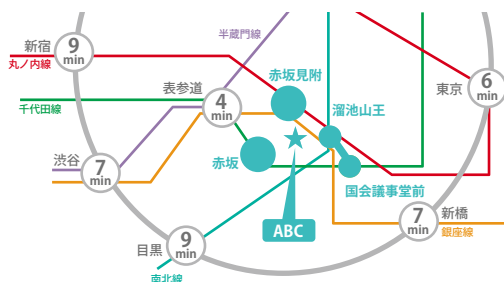

自由にご見学いただけます！